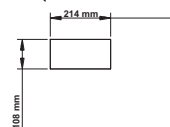

IMPORTANTE

TODA A PARTE ELÉTRICA DOS BALCÕES DEVE SER INSTALADA POR UM ELETRICISTA PROFISSIONAL, CONFORME AS NORMAS TÉCNICAS DE SEGURANÇA. INSTALAÇÕES INCORRETAS PODEM CAUSAR MAU FUNCIONAMENTO DO SISTEMA ELÉTRICO, DANOS AO PRODUTO, RISCOS AO USUÁRIO E ANULAÇÃO DA GARANTIA.