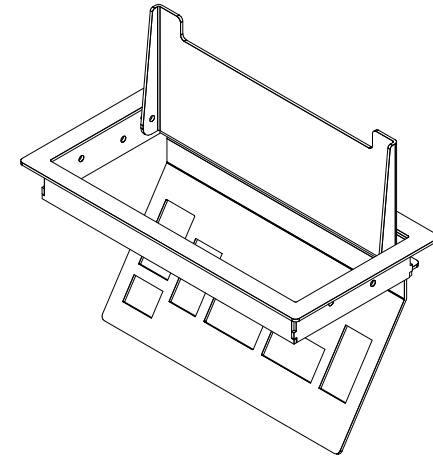

INSTRUÇÕES DE MONTAGEM
ASSEMBLY INSTRUCTIONS
INSTRUCCIONES DE MONTAJE

CAIXA TOMADA METÁLICA

REF. #ACS2014 - ACS2114

MOBILIÁRIO
PARA ESCRITÓRIO

GEBB Work Ind. de Móveis Ltda.
Rua Felix Roman, 190
São Valentin

T21 - TOMADA ELÉTRICA

*Tomada elétrica vendida separadamente sua quantidade pode variar.

Demarcar dimensão do rasgo com furos (Broca Ø8) na posição conforme imagem

Tamanho final rasgo para caixa de tomada