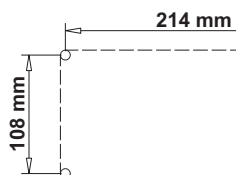

T21 - TOMADA ELÉTRICA

*Tomada elétrica vendida separadamente sua quantidade pode variar.

Demarcar dimensão do rasgo com furos (Broca Ø8) na posição conforme imagem

Tamanho final rasgo para caixa de tomada