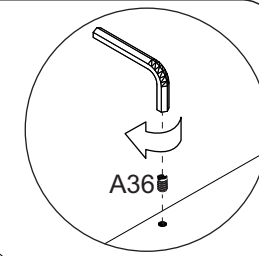

E-mail: pedidos@gebbwork.com.br

www.gebbwork.com.br

WhatsApp: +55 54 99177-8324

REV.: 00 - 15/06/2024

01/02

LISTA DE PEÇAS

01 - TAMPO
02 - PÉ

LISTA DE PIEZAS

01 - SUPERIOR
02 - PIE

PARTS IDENTIFICATION

01 - TOP
02 - FOOT

ACESSÓRIOS ACCESSORIES ACCESORIOS

A71 - PARAF. M6x20 CP
8x

L50 - SAPATA ARTICULADA ROSCA 5/16 (35MM) **4x**

A36 - BUCHA M6x13
8x

1 PRÉ-MONTAGEM
Preasamblea