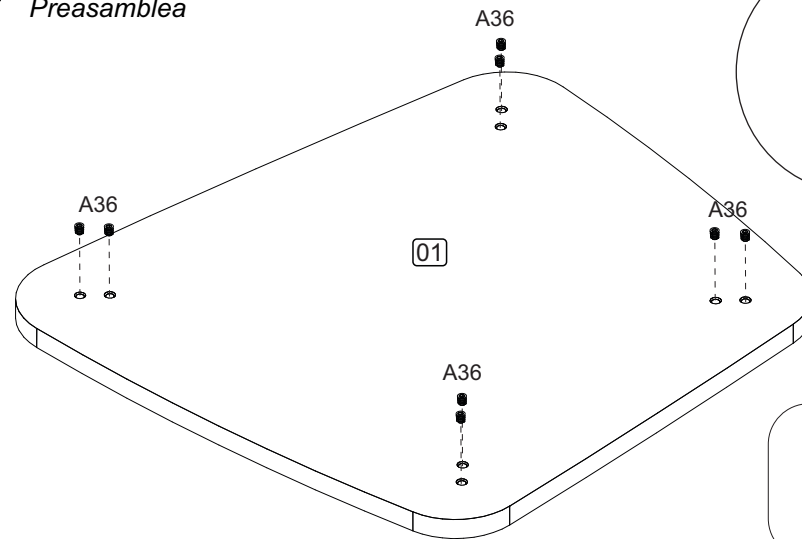

01 - SUPERIOR
02 - PIE

PARTS IDENTIFICATION

01 - TOP
02 - FOOT

ACESSÓRIOS ACCESSORIES ACCESORIOS

A71 - PARAF. M6x20 CP
8x

L50 - SAPATA ARTICULADA ROSCA 5/16 (35MM) **4x**

A36 - BUCHA M6x13
8x

1 PRÉ-MONTAGEM
Preasamblea