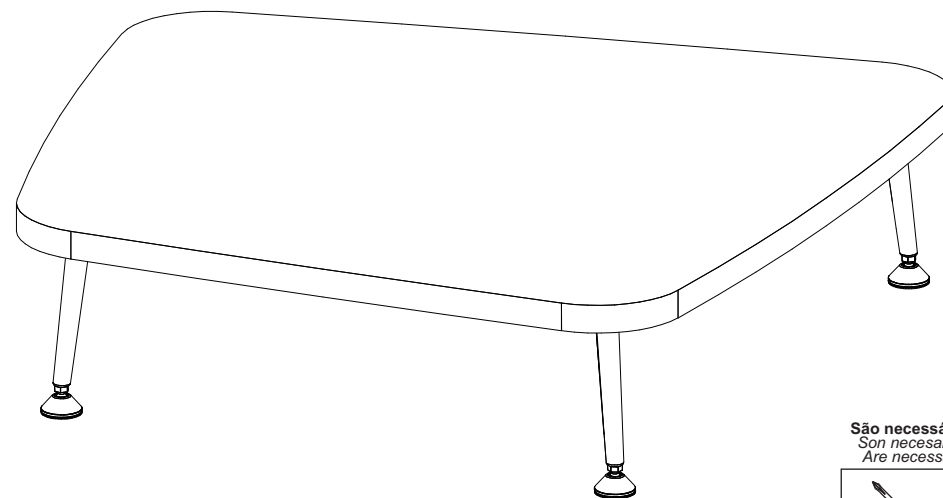

MESA DE CENTRO CENTER TABLE

São necessários:
Son necesarios:
Are necessary:

Chave Cruzada
Llave cruzada
Cross wrench

Chave Allen
llave allen
Allen key

15min

1 Pessoa
Persona
Person

LXF7167

 **Gebbwork**