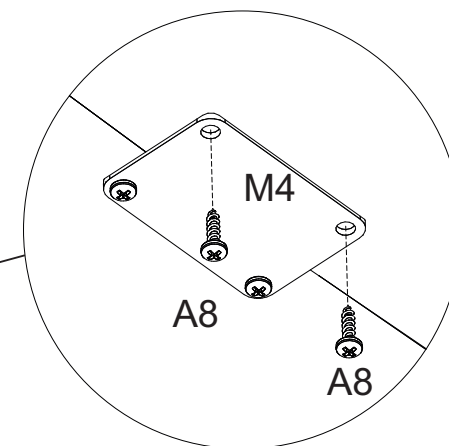

3

PLATAFORMA VENDIDA SEPARADAMENTE

PLATAFORMA SE VENDE POR SEPARADO
PLATFORM SOLD SEPARATELY

A2 - 6x