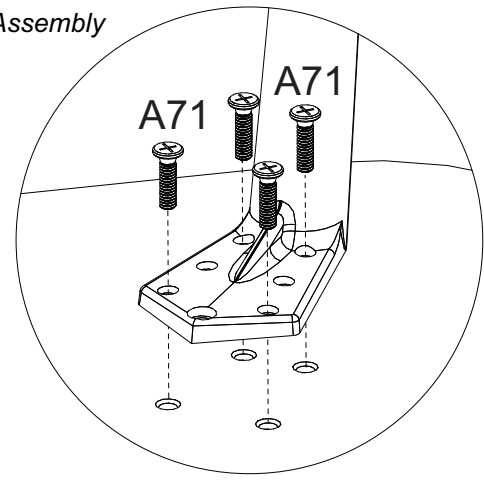

2 MONTAGEM

Armado
Assembly