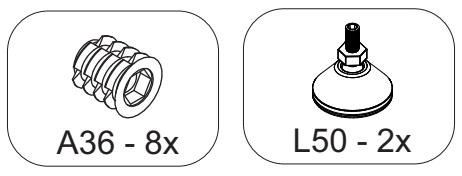

1 PRÉ-MONTAGEM

Preasamblea