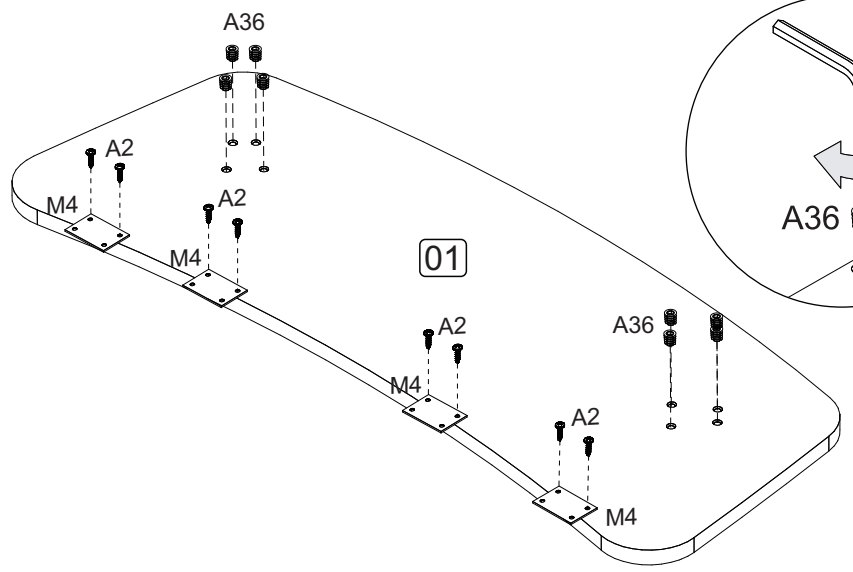

1 PRÉ-MONTAGEM

Preasamblea