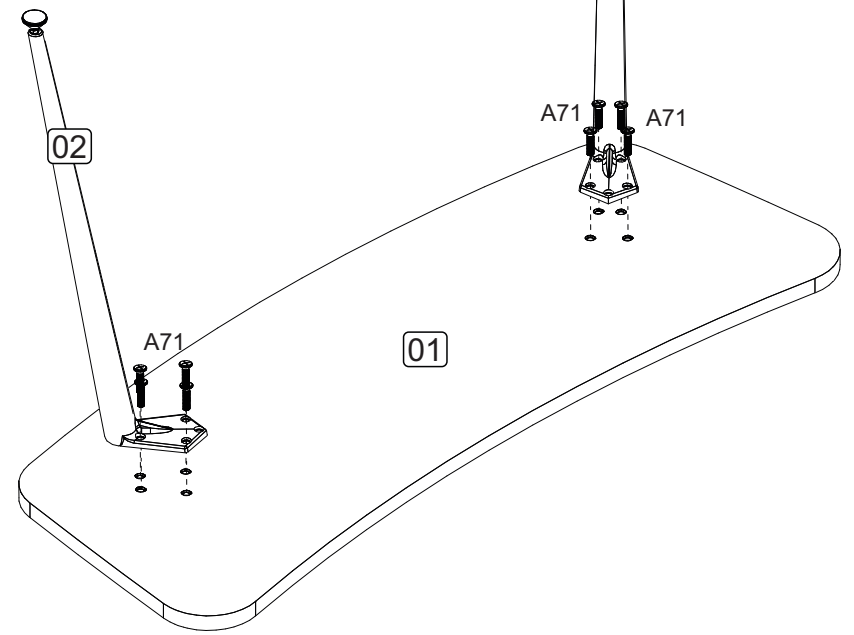

2 MONTAGEM

Armado
Assembly