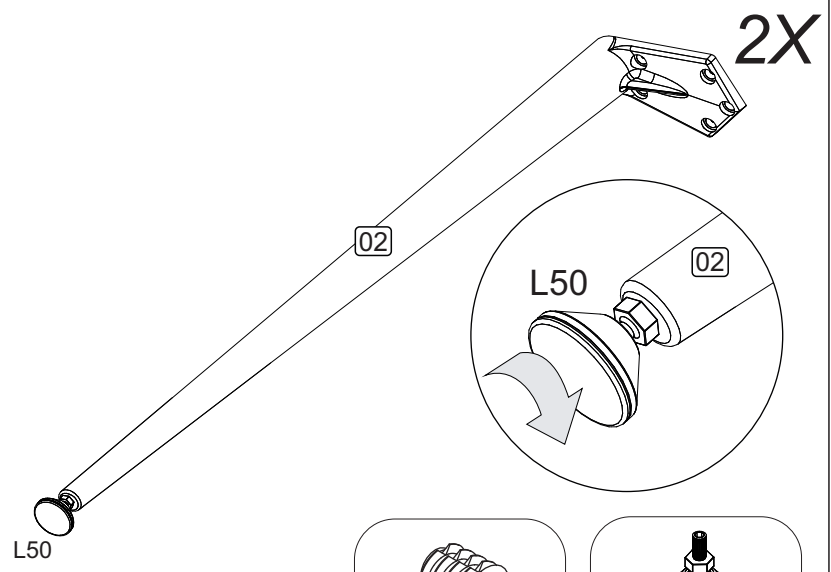

1 PRÉ-MONTAGEM

Preasamblea