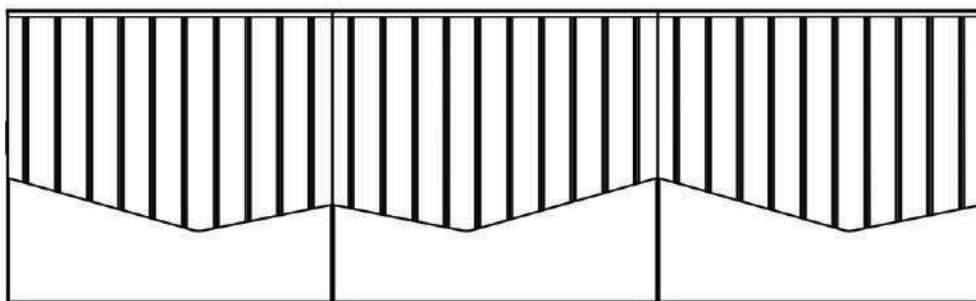

5

IMPORTANTE: A QUANTIDADE DE PAINÉIS DO “APLIQUE FRONTAL” VARIA CONFORME O FORMATO E A QUANTIDADE DOS BALCÕES. RECOMENDA-SE UTILIZAR O CATÁLOGO DE PRODUTOS PARA CONSULTA DO BALCÃO E O APLIQUE CORRESPONDENTE.

OS APLIQUES PET VINCADO POSSUEM LADO DIREITO OU ESQUERDO ATENTE PARA O POSICIONAMENTO CORRETO CONFORME A CONFIGURAÇÃO DE MODULAÇÃO ABAIXO:

ONE1297
ONE1497
ONE1697
ONE1274
ONE1474
ONE1674
ONE1213

+

ONE1297
ONE1497
ONE1697
ONE1274
ONE1474
ONE1674
ONE1213

+

ONE1297
ONE1497
ONE1697
ONE1274
ONE1474
ONE1674
ONE1213

ONE1297
ONE1497
ONE1697
ONE1274
ONE1474
ONE1674
ONE1213

+

ONE1297
ONE1497
ONE1697
ONE1274
ONE1474
ONE1674
ONE1213

ONE1206
ONE1406
ONE1606
ONE1207
ONE1407
ONE1607
ONE1212
ONE1412
ONE1612
ONE1218
ONE1418
ONE1618

+

ONE1205
ONE1405
ONE1605
ONE1207
ONE1408
ONE1609
ONE1211
ONE1411
ONE1611
ONE1217
ONE1417
ONE1617

+

ONE1206
ONE1406
ONE1606
ONE1207
ONE1407
ONE1607
ONE1212
ONE1412
ONE1612
ONE1218
ONE1418
ONE1618

ONE1206
ONE1406
ONE1606
ONE1207
ONE1407
ONE1607
ONE1212
ONE1412
ONE1612
ONE1218
ONE1418
ONE1618

+

ONE1205
ONE1405
ONE1605
ONE1207
ONE1408
ONE1609
ONE1211
ONE1411
ONE1611
ONE1217
ONE1417
ONE1617