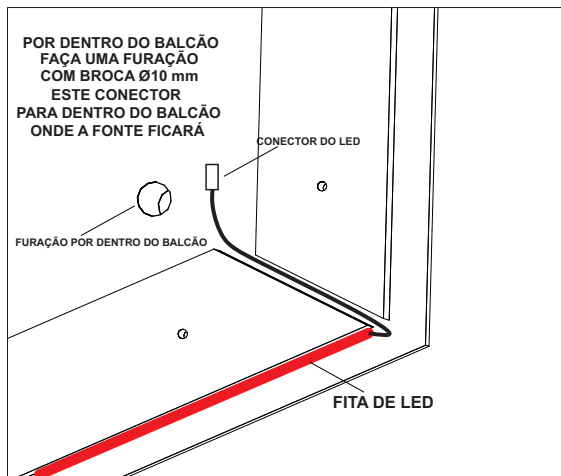

3 CONFORME DESCRITO NA PÁGINA 02 LIMPE COM UM PANO SECO AS TRAVESSAS INFERIORES E COLE A FITA DE LED

PASSO 1: ESCOLHA O LADO EM QUE O DRIVE BIVOLT FICARÁ DENTRO DO BALCÃO APÓS INICIE A COLAGEM NO LADO QUE A FONTE DO LED FICARÁ

INÍCIO DA COLAGEM