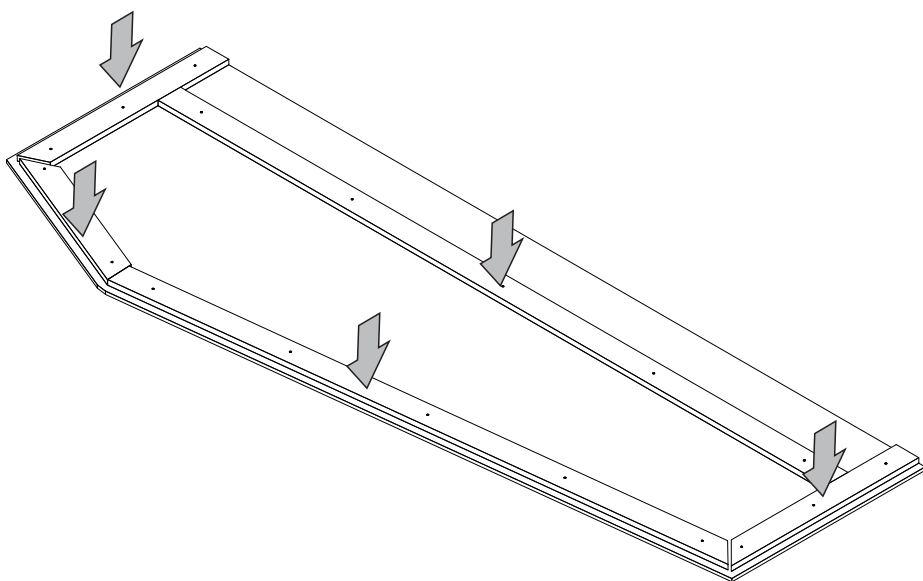

1 UTILEZE COLA PU 40 PARA COLAR AS TRAVESSAS NO PAINEL CONFORME GABARITO. OS PAINÉIS PET LISO SÃO REBATÍVEIS TANTO PARA A ESQUERDA COMO PARA DIREITA. ANTES DE COLAR AS TRAVESSAS SE CERTIFIQUE QUE O DESENHO DO PAINEL ESTEJA POSICIONADO PARA O LADO CORRETO. CONSULTE CATÁLOGO E GABARITO DAS PÁGINAS 5 E 6.

ESTAS FACES DAS TRAVESSAS DEMONSTRADAS EM VERMELHO É O LOCAL ONDE A FITA DE LED SERÁ COLADA PORTANTO É NECESSÁRIO QUE SEJA FEITA A LIMPEZA PARA UMA MELHOR ADERENCIA