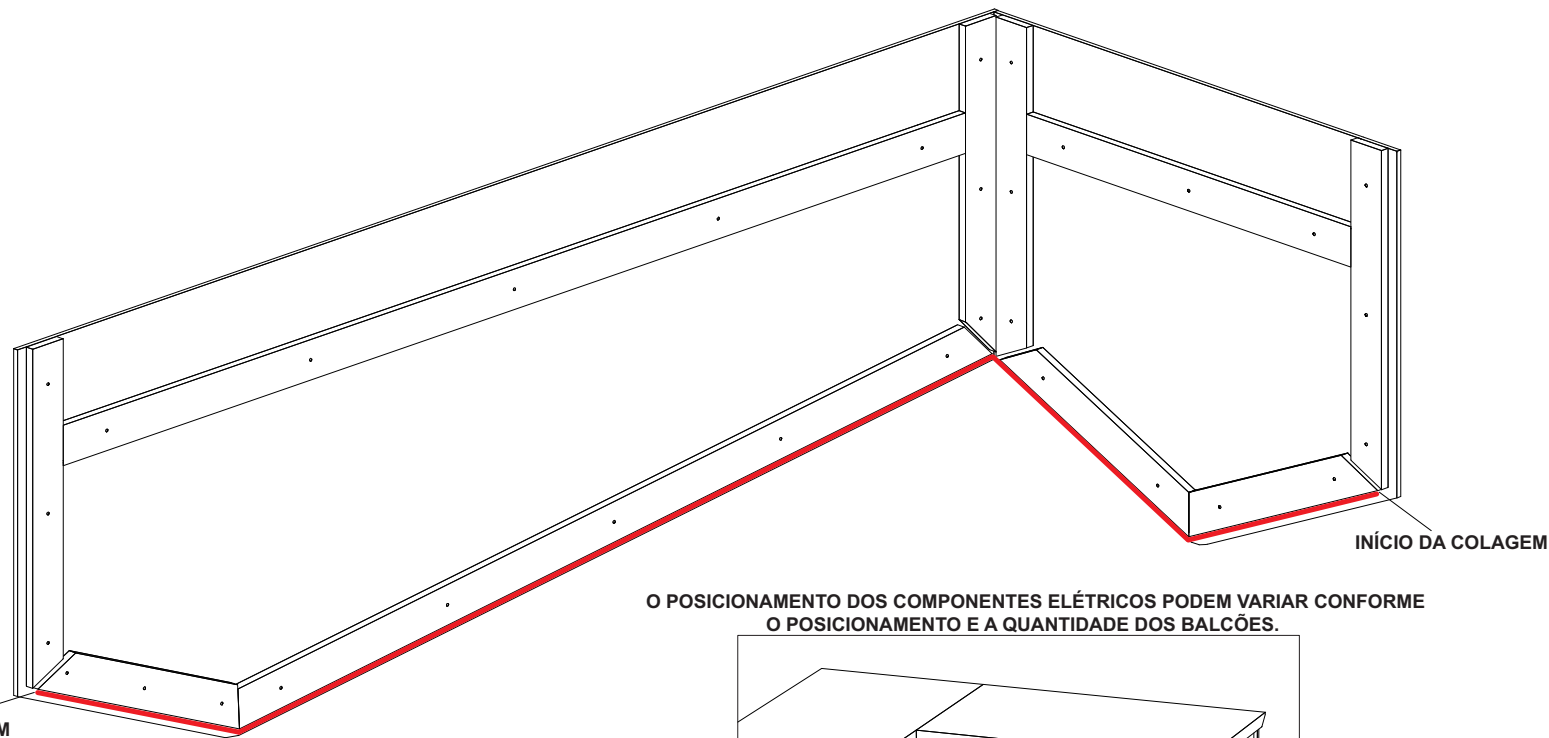

3 CONFORME DESCRITO NA PÁGINA 02 LIMPE COM UM PANO SECO AS TRAVESSAS INFERIORES E COLE A FITA DE LED

PASSO 1: ESCOLHA O LADO EM QUE O DRIVE BIVOLT FICARÁ DENTRO DO BALCÃO APÓS INICIE A COLAGEM NO LADO QUE A FONTE DO LED FICARÁ

INÍCIO DA COLAGEM