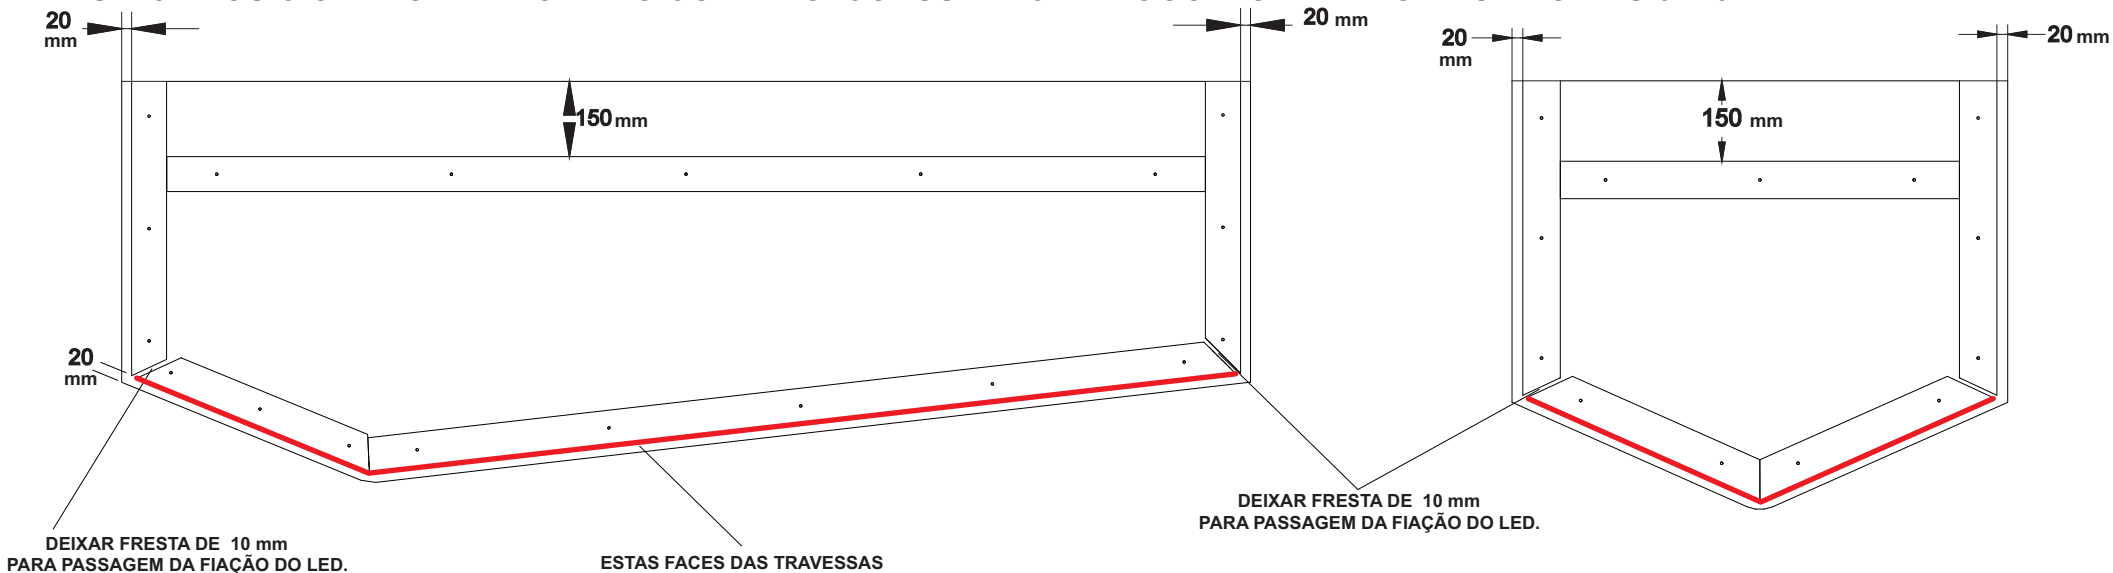

1 UTILEZE COLA PU 40 PARA COLAR AS TRAVESSAS NO PAINEL CONFORME GABARITO. OS PAINÉIS PET LISO SÃO REBATÍVEIS TANTO PARA A ESQUERDA COMO PARA DIREITA. ANTES DE COLAR AS TRAVESSAS SE CERTIFIQUE QUE O DESENHO DO PAINEL ESTEJA POSICIONADO PARA O LADO CORRETO. CONSULTE CATÁLOGO E GABARITO DAS PÁGINAS 5 E 6.

ESTAS FACES DAS TRAVESSAS DEMONSTRADAS EM VERMELHO É O LOCAL ONDE A FITA DE LED SERÁ COLADA PORTANTO É NECESSÁRIO QUE SEJA FEITA A LIMPEZA PARA UMA MELHOR ADERENCIA