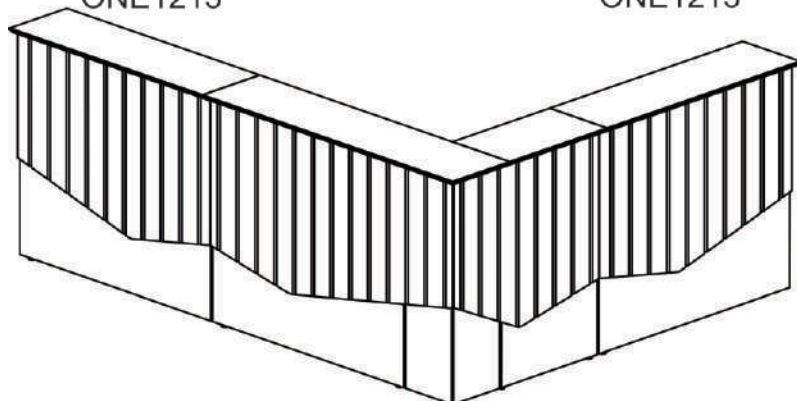

**OS APLIQUES PET VINCADO POSSUEM LADO DIREITO OU ESQUERDO ATENTE PARA O POSICIONAMENTO CORRETO CONFORME A CONFIGURAÇÃO DE MODULAÇÃO ABAIXO:**

ONE1297		ONE9716		ONE1297
ONE1497		ONE9718		ONE1497
ONE1697	+	ONE9720	+	ONE1697
ONE1274		ONE1415		ONE1274
ONE1474		ONE1617		ONE1474
ONE1674				ONE1674
ONE1213				ONE1213