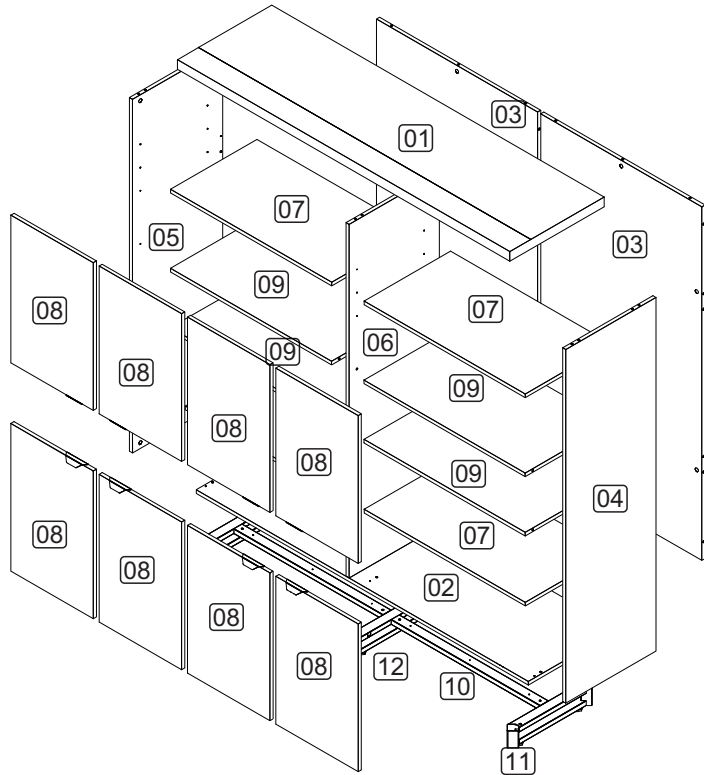

# INSTRUÇÕES DE MONTAGEM ASSEMBLY INSTRUCTIONS INSTRUCCIONES DE MONTAJE ARMÁRIO ESTANTE 8 PORTAS

REF. #BOS1617

 **Gebbwork**

MOBILIÁRIO  
PARA ESCRITÓRIO

GEbb Work Ind. de Móveis Ltda.  
Rua Felix Roman, 190  
São Valentin  
95709-170 - Bento Gonçalves - RS - Brasil Fone: (0XX54) 3454-1105 - (0XX54) 3453-1407 Phone: (0XX54) 3454-1105 - (0XX54) 3453-1407 E-mail: pedidos@gebbwork.com.br  
www.gebbwork.com.br  
WhatsApp: +55 54 99177-8324  
REV.: 01 - 24/04/2025

## LISTA DE PEÇAS