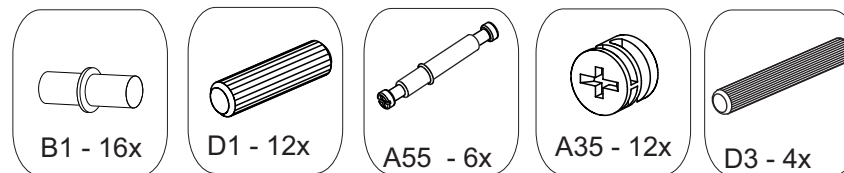

1 PRÉ-MONTAGEM

2 MONTAGEM