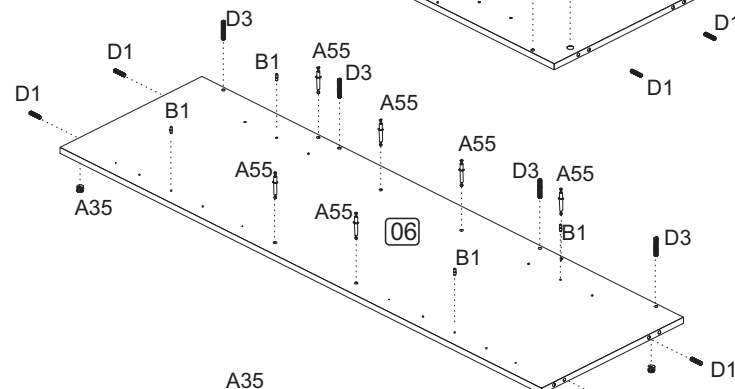

1 PRÉ-MONTAGEM

2 MONTAGEM