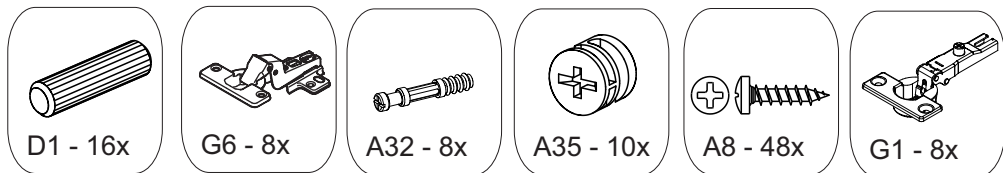

1 PRÉ-MONTAGEM