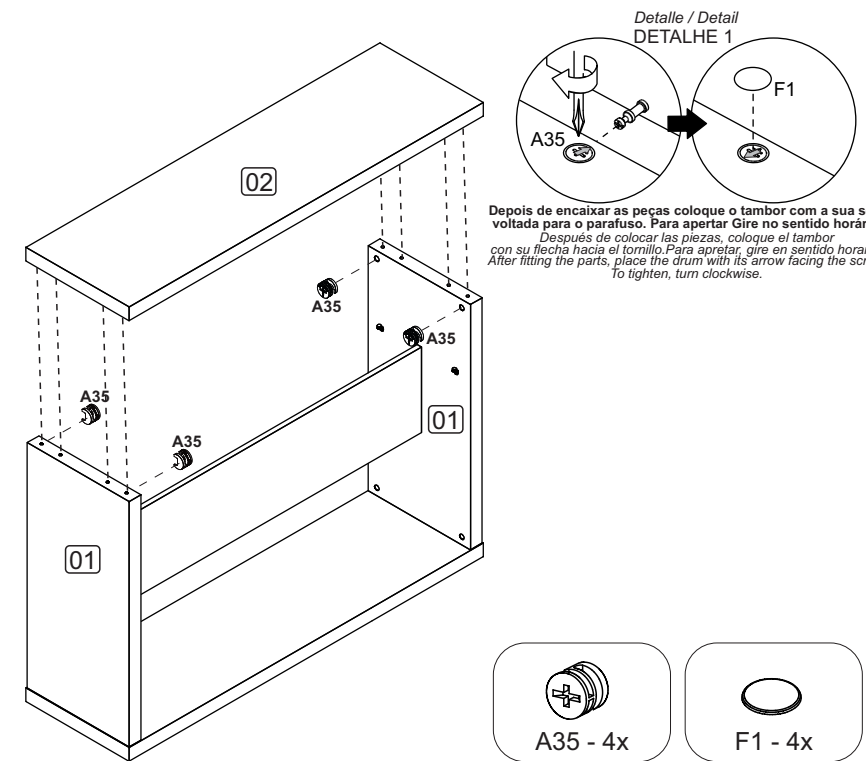

E-mail: pedidos@gebbwork.com.br

www.gebbwork.com.br

WhatsApp: +55 54 99177-8324

LISTA DE PEÇAS

- 01 - Lateral
- 02 - Tampo
- 03 - Vidro
- 04 - Painel Frontal
- 05 - Base

LISTA DE PIEZAS

- 01 - Lateral
- 02 - Tapa
- 03 - Vidrio
- 04 - Panel frontal
- 05 - Basis

PARTS IDENTIFICATION

- 01 - Side
- 02 - Top
- 03 - Glass
- 04 - Front Panel
- 05 - Basis

Coloque o vidro sobre o suporte prateleira

Depois de encaixar as peças coloque o tambor com a sua
 voltada para o parafuso. Para apertar Gire no sentido horário.
 Después de colocar las piezas, coloque el tambor
 con su flecha hacia el tornillo. Para apretar, gire en sentido horario.
 After fitting the parts, place the drum with its arrow facing the screw.
 To tighten, turn clockwise.