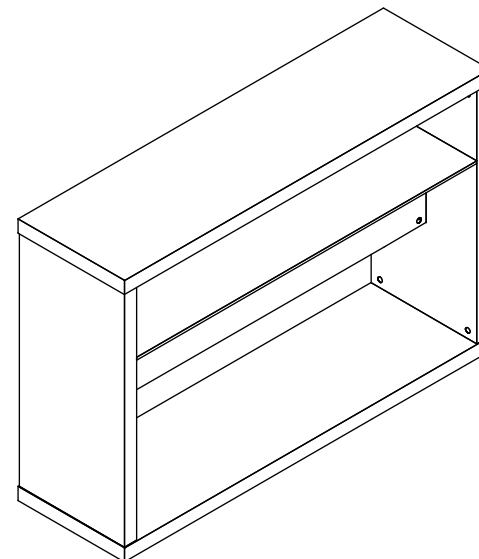

INSTRUÇÕES DE MONTAGEM ASSEMBLY INSTRUCTIONS INSTRUCCIONES DE MONTAJE

APARADOR COM VIDRO GLASS SIDEBORD APARADOR DE VIDRIO