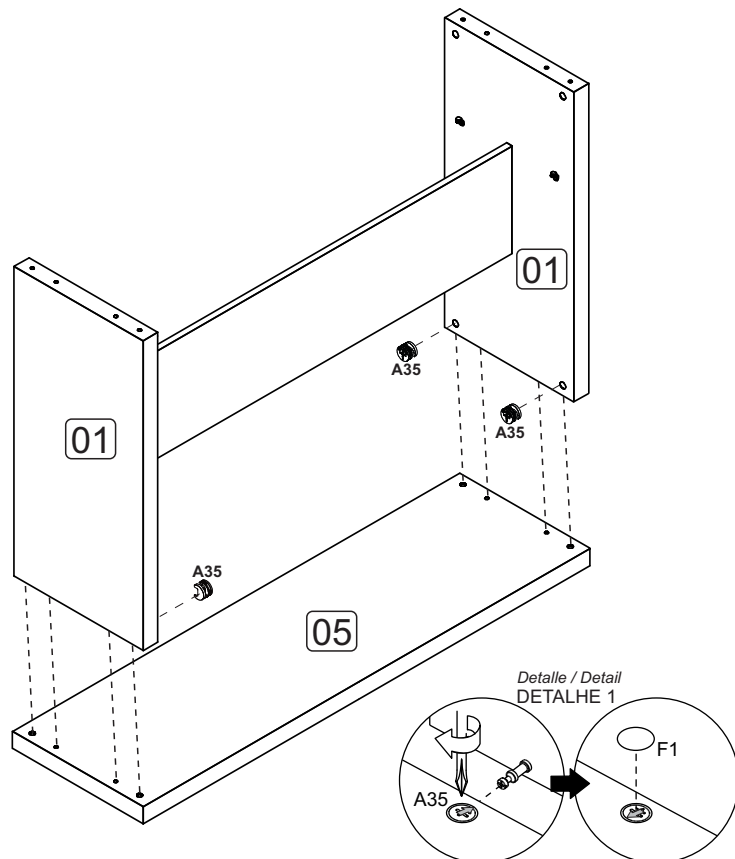

ACESSÓRIOS ACCESSORIES ACCESORIOS

A29 - PARAF. MINIFIX
M6x33m **12x**

A35 - TAMBOR
MINIFIX **12x**

D1 - CAVILHA 8x30
12x

F1 - TAPA FURO $\varnothing 18$
12x

L4 - DESLIZADOR
P/ARMÁRIO **4x**

B29 - SUPORTE PRATELEIRA.
ZAMAQ C/VNTOSA 331X6mm

A36 - BUCHA M6x13
12x