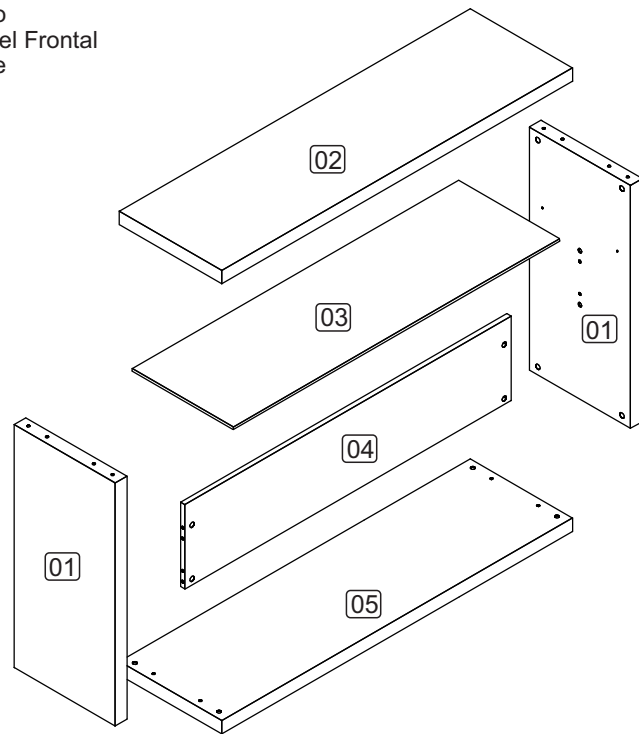

APARADOR COM VIDRO GLASS SIDEBORD APARADOR DE VIDRIO

1 P.

8mm

20min

REF. #RCP1235

MOBILIÁRIO
PARA ESCRITÓRIO

GEBB Work Ind. de Móveis Ltda.
Rua Felix Roman, 190
São Valentin

95709-170 - Bento Gonçalves - RS - Brasil
Fone: (0XX54) 3454-1105 - (0XX54) 3453-1407
Phone: (0XX54) 3454-1105 - (0XX54) 3453-1407

E-mail: pedidos@gebbwork.com.br

www.gebbwork.com.br

WhatsApp: +55 54 99177-8324

LISTA DE PEÇAS

- 01 - Lateral
- 02 - Tampo
- 03 - Vidro
- 04 - Painel Frontal
- 05 - Base

LISTA DE PIEZAS

- 01 - Lateral
- 02 - Tapa
- 03 - Vidrio
- 04 - Panel frontal
- 05 - Basis

PARTS IDENTIFICATION

- 01 - Side
- 02 - Top
- 03 - Glass
- 04 - Front Panel
- 05 - Basis

Coloque o vidro sobre o suporte prateleira

Depois de encaixar as peças coloque o tambor com a sua
 voltada para o parafuso. Para apertar Gire no sentido horário.
 Después de colocar las piezas, coloque el tambor
 con su flecha hacia el tornillo. Para apretar, gire en sentido horario.
 After fitting the parts, place the drum with its arrow facing the screw.
 To tighten, turn clockwise.