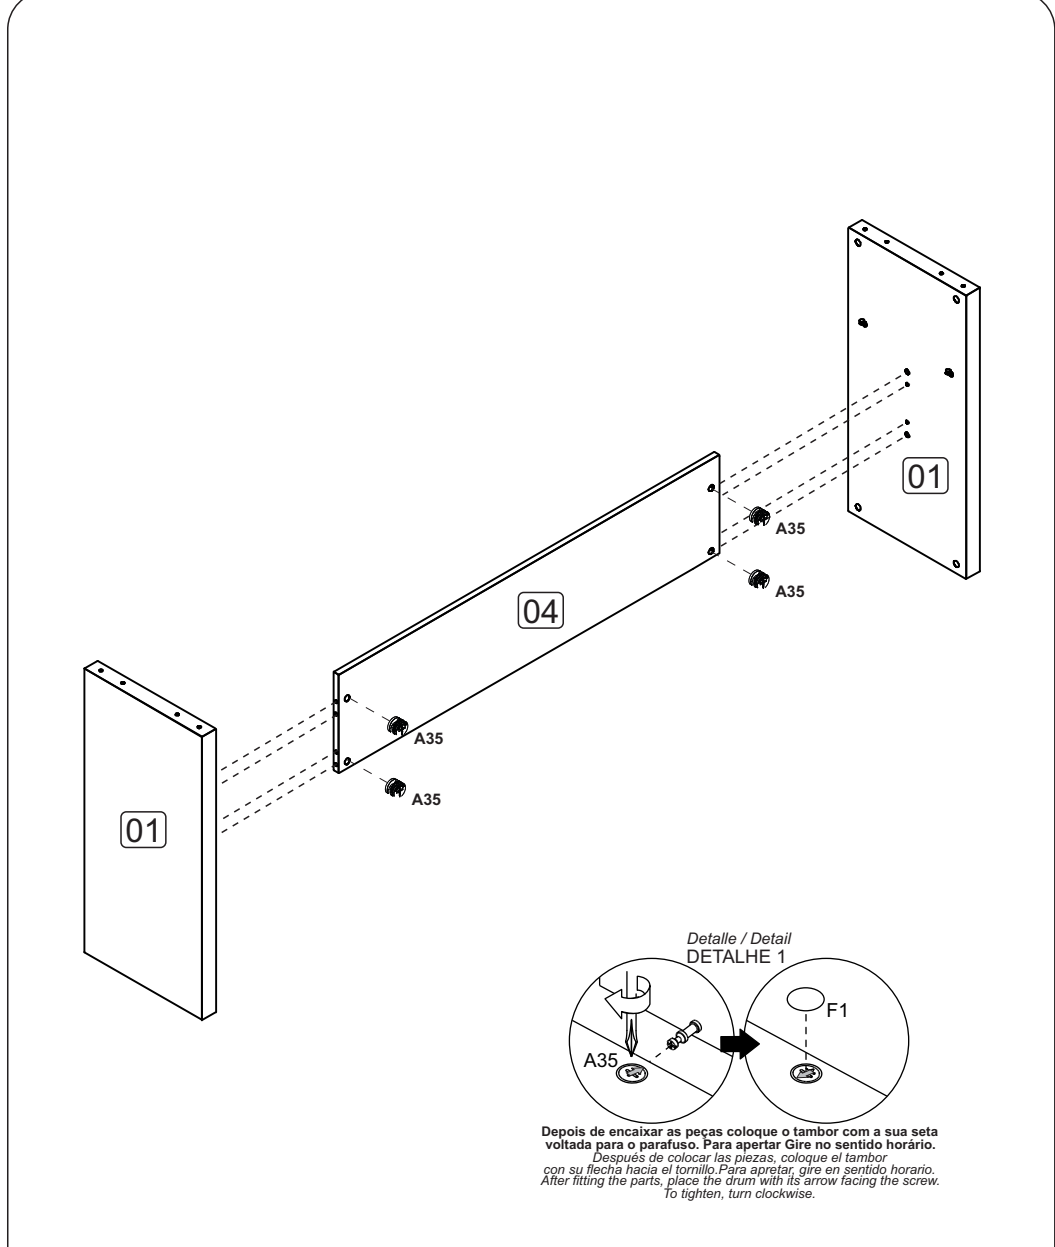

- L4 - 4x
- B29 - 4x
- D1 - 12x
- A36 - 12x
- A29 - 12x