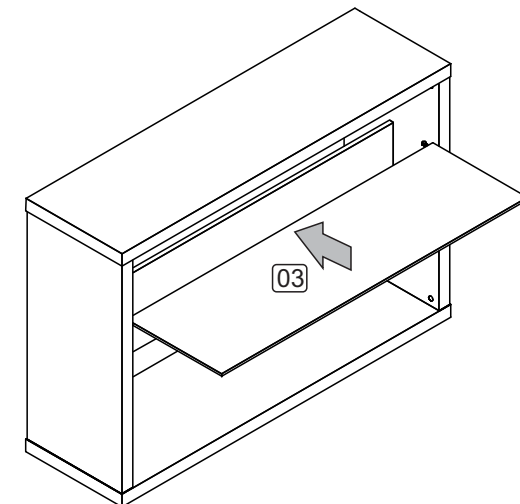

E-mail: pedidos@gebbwork.com.br

www.gebbwork.com.br

WhatsApp: +55 54 99177-8324

LISTA DE PEÇAS

- 01 - Lateral
- 02 - Tampo
- 03 - Vidro
- 04 - Painel Frontal
- 05 - Base

LISTA DE PIEZAS

- 01 - Lateral
- 02 - Tapa
- 03 - Vidrio
- 04 - Panel frontal
- 05 - Basis

PARTS IDENTIFICATION

- 01 - Side
- 02 - Top
- 03 - Glass
- 04 - Front Panel
- 05 - Basis

Coloque o vidro sobre o suporte prateleira

Depois de encaixar as peças coloque o tambor com a sua
 voltada para o parafuso. Para apertar Gire no sentido horário.
 Después de colocar las piezas, coloque el tambor
 con su flecha hacia el tornillo. Para apretar, gire en sentido horario.
 After fitting the parts, place the drum with its arrow facing the screw.
 To tighten, turn clockwise.