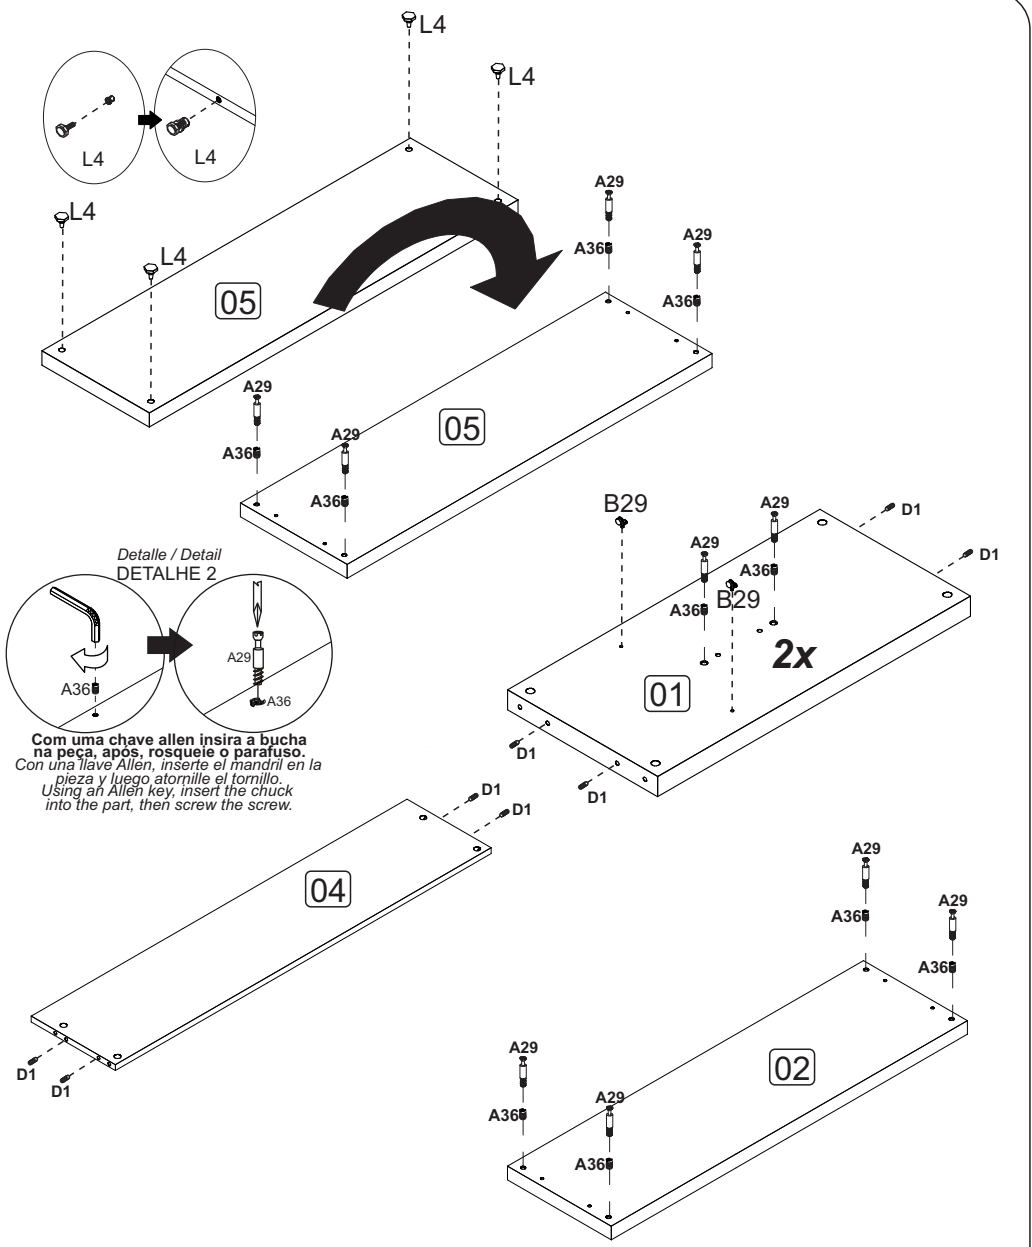

- L4 - 4x
- B29 - 4x
- D1 - 12x
- A36 - 12x
- A29 - 12x

- F1 - 4x
- A35 - 4x