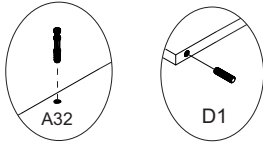

LISTA DE PEÇAS

- 01 - Lateral Esquerda
- 02 - Lateral Direita
- 03 - Tampo
- 04 - Saia

LISTA DE PIEZAS

- 01 - Lateral Izquierda
- 02 - Lateral Derecha
- 03 - Tapa
- 04 - Painel Frontal

PARTS IDENTIFICATION

- 01 - Left Side
- 02 - Right Side
- 03 - Top
- 04 - Front Panel

Usar 2 cantoneiras (M9) para fixar tampo no painel frontal e 1 cada lado para fixar painel frontal nas laterais.

Usar 2 peças "L" (M9) para fixar tampa em el panel delantero y 1 cada lado para fixar panel delantero en los laterales.

ACESSÓRIOS ACCESSORIES ACCESORIOS

A8 - PARAF. 4,0x14 CP
8x

A32 - PARAF. MINIFIX
8x

A35 - TAMBOR
MINIFIX 8x

D1 - CAVILHA 8x30
8x

L1 - SAPATA PLÁSTICA
15x15 4x

M9 - CANTONEIRA L
2 FUROS ZAMAK 4x

M11 - PREGO 10x10
4x

- 
A32 - 8x
- 
D1 - 8x
- 
L1 - 4x
- 
M11 - 4x

- 
A35 - 4x
- 
F1 - 4x