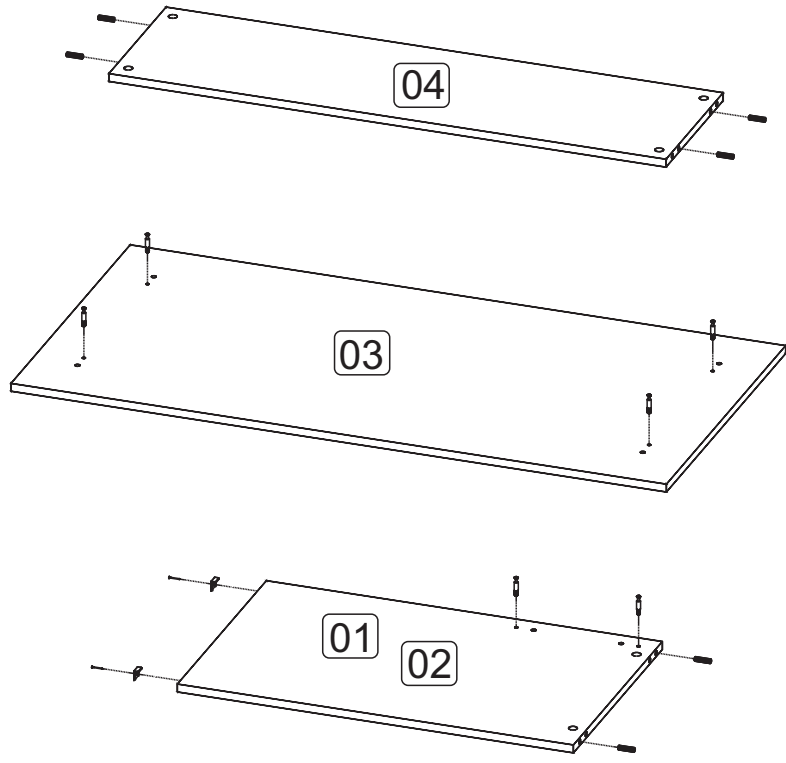

LISTA DE PEÇAS

- 01 - Lateral Esquerda
- 02 - Lateral Direita
- 03 - Tampo
- 04 - Saia

LISTA DE PIEZAS

- 01 - Lateral Izquierda
- 02 - Lateral Derecha
- 03 - Tapa
- 04 - Painel Frontal

PARTS IDENTIFICATION

- 01 - Left Side
- 02 - Right Side
- 03 - Top
- 04 - Front Panel

Usar 2 cantoneiras (M9) para fixar tampo no painel frontal e 1 cada lado para fixar painel frontal nas laterais.

Usar 2 peças "L" (M9) para fixar tampa em el panel delantero y 1 cada lado para fixar panel delantero en los laterales.

ACESSÓRIOS ACCESSORIES ACCESORIOS

A8 - PARAF. 4,0x14 CP
8x

A32 - PARAF. MINIFIX
8x

A35 - TAMBOR
MINIFIX 8x

D1 - CAVILHA 8x30
8x

L1 - SAPATA PLÁSTICA
15x15 4x

M9 - CANTONEIRA L
2 FUROS ZAMAK 4x

M11 - PREGO 10x10
4x

- 
A32 - 8x
- 
D1 - 8x
- 
L1 - 4x
- 
M11 - 4x

- 
A35 - 4x
- 
F1 - 4x