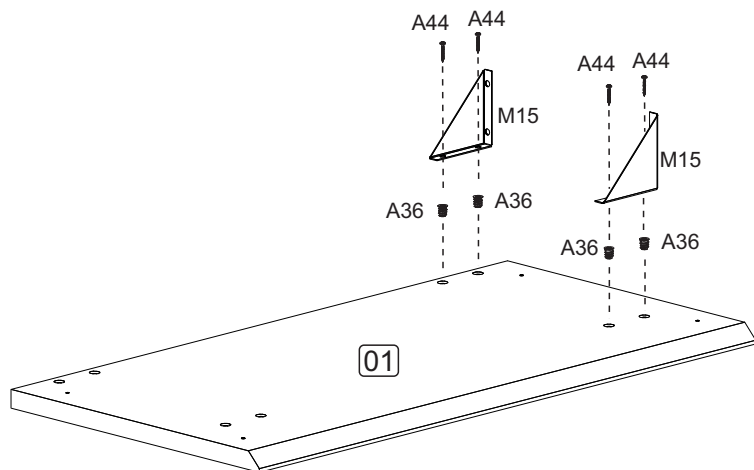

1 PRÉ-MONTAGEM