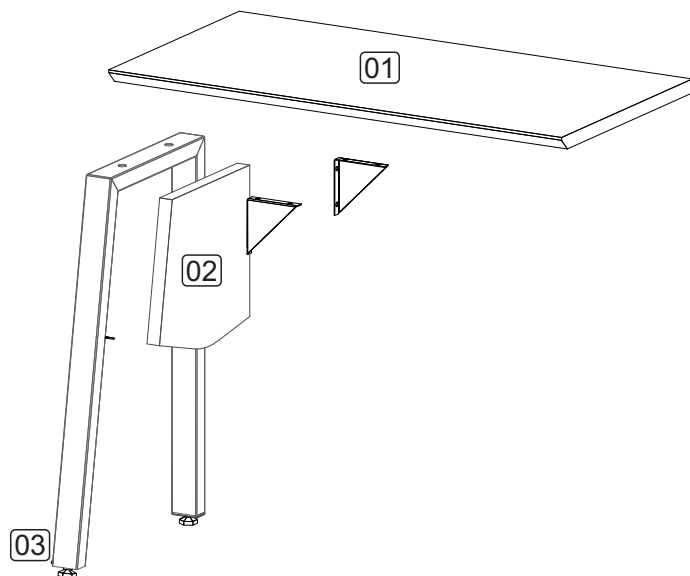

INSTRUÇÕES DE MONTAGEM
ASSEMBLY INSTRUCTIONS
INSTRUCCIONES DE MONTAJE

MESA AUXILIAR PÉ CAVALETE
SIDE TABLE WITH EASEL FOOT
MESA AUXILIAR PIE DE CABALLETE

REF. #VRA9045

MOBILIÁRIO
PARA ESCRITÓRIO

GEBB Work Ind. de Móveis Ltda.
Rua Felix Roman, 190
São Valentin

LISTA DE PEÇAS

- 01 - Tampo
- 02 - Aplique Orgânico
- 03 - Pé Metálico Cavalete

LISTA DE PIEZAS

- 01 - Tapa
- 02 - Panel organico
- 03 - Pie caballete

PARTS IDENTIFICATION

- 01 - Top panel
- 02 - Organic panel
- 03 - Easel foot