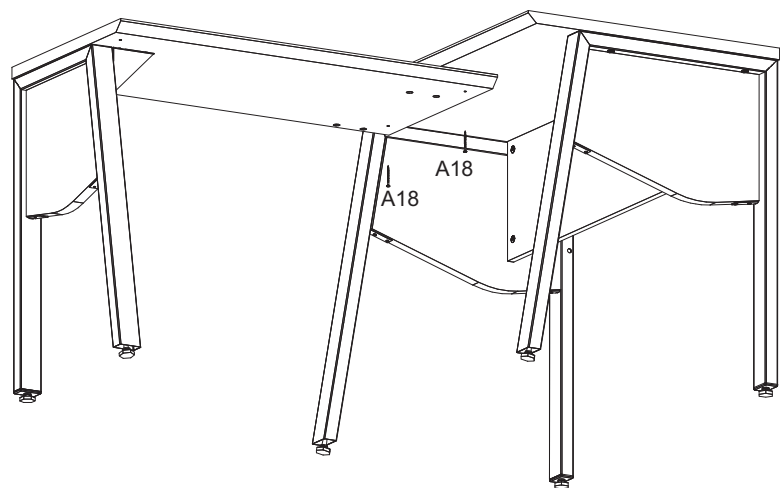

A18 - x2

ACESSÓRIOS ACCESSORIES ACCESORIOS

A44 - PARAF. M6x16 CP
04x

A18 - PARAF. 4,5x45 CF
8x

A65 - PARAF. 4,2x13
CF ZB BROCANTE

L2 - SAPATA PLAST. SEXT.
2x

P10 - PONTEIRA 50X30
PLAST. RETA PRETO
2x

A36 - BUCHA M6x33
4x

M15 - MÃO FRANCESA
P/ MESA AUXÍLIAR **2x**