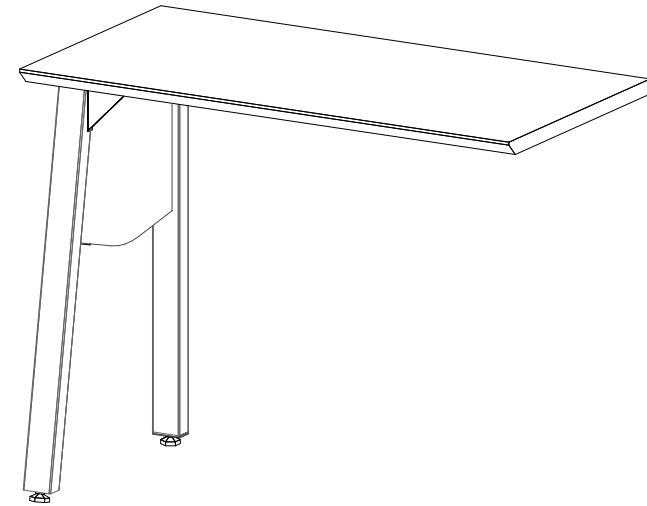

INSTRUÇÕES DE MONTAGEM
ASSEMBLY INSTRUCTIONS
INSTRUCCIONES DE MONTAJE

MESA AUXILIAR PÉ CAVALETE
SIDE TABLE WITH EASEL FOOT
MESA AUXILIAR PIE DE CABALLETE

REF. #VRA9045

MOBILIÁRIO
PARA ESCRITÓRIO

GEBB Work Ind. de Móveis Ltda.
Rua Felix Roman, 190
São Valentin

LISTA DE PEÇAS

- 01 - Tampo
- 02 - Aplique Orgânico
- 03 - Pé Metálico Cavalete

LISTA DE PIEZAS

- 01 - Tapa
- 02 - Panel organico
- 03 - Pie caballete

PARTS IDENTIFICATION

- 01 - Top panel
- 02 - Organic panel
- 03 - Easel foot