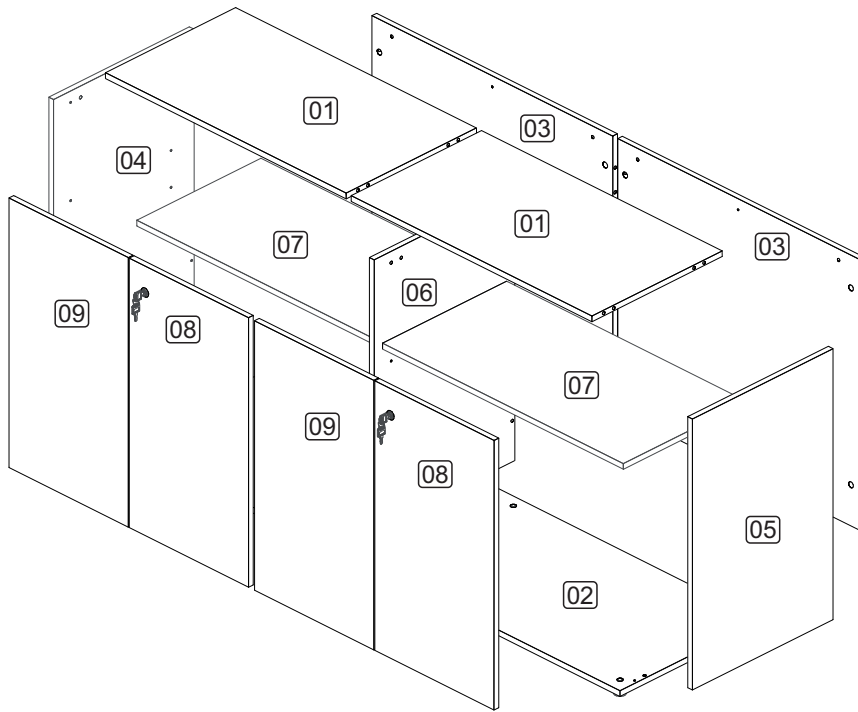

ARMÁRIO BAIXO DUPLO

REF. #VRA1574

 **Gebbwork**
MOBILIÁRIO

GEbb Work Ind. de Móveis Ltda.
Rua Felix Roman, 190
São Valentin
95709-170 - Bento Gonçalves - RS - Brasil Fone: (0XX54) 3454-1105 - (0XX54) 3453-1407 Phone: (0XX54) 3454-1105 - (0XX54) 3453-1407 E-mail: pedidos@gebbwork.com.br
www.gebbwork.com.br
WhatsApp: +55 54 99177-8324
REV.: 01 - 05/04/2025

LISTA DE PEÇAS

PART LIST LISTA DE PIEZAS

LISTA DE PEÇAS

01 - Tampo
02 - Base
03 - Costa
04 - Lateral Esq
05 - Lateral Dir
06 - Divisória
07 - Prateleira Móvel
08 - Porta Dir Fechadura
09 - Porta Esq

(2x) 01 - Tapa
(1x) 02 - Base
(2x) 03 - Revés
(1x) 04 - Lateral Izquierda
(1x) 05 - Lateral Derecha
(1x) 06 - Divisor
(2x) 07 - Plataforma Mueve
(2x) 08 -Puerta Derecha Cerradura
(2x) 09 -Puerta Izquierda

LISTA DE PIEZAS

PARTS IDENTIFICATION

(2x) 01 - Top Panel
(1x) 02 - Botton Panel
(2x) 03 - Back Panel
(1x) 04 - Left Side Panel
(1x) 05 - Right Side Panel
(1x) 06 - Divider
(2x) 07 - Mobile Shelf
(2x) 08 - Right Door Lock
(2x) 09 - Left Door