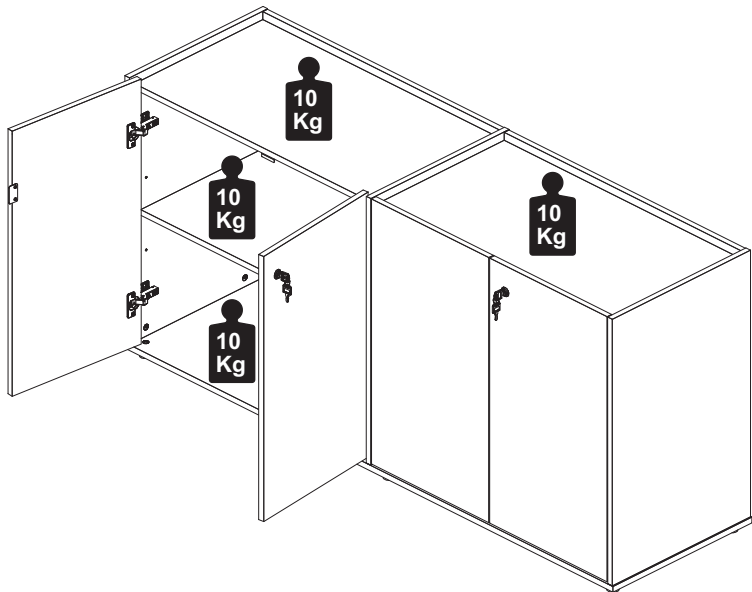

Capacidade de Carga - Load Capacity - Capacidad de carga

Manutenção e Limpeza

Vidros: pano levemente umedecido com álcool, seguido de pano seco.
Madeiras: pano levemente umedecido com água, seguido de pano seco.
*Nunca utilizar produtos químicos ou abrasivos.

LISTA DE PEÇAS

PART LIST LISTA DE PIEZAS

LISTA DE PEÇAS

01 - Tampo
02 - Base
03 - Costa
04 - Lateral Esq
05 - Lateral Dir
06 - Divisória
07 - Prateleira Móvel
08 - Porta Dir Fechadura
09 - Porta Esq

(2x) 01 - Tapa
(1x) 02 - Base
(2x) 03 - Revés
(1x) 04 - Lateral Izquierda
(1x) 05 - Lateral Derecha
(1x) 06 - Divisor
(2x) 07 - Plataforma Mueve
(2x) 08 -Puerta Derecha Cerradura
(2x) 09 -Puerta Izquierda

LISTA DE PIEZAS

PARTS IDENTIFICATION

(2x) 01 - Top Panel
(1x) 02 - Botton Panel
(2x) 03 - Back Panel
(1x) 04 - Left Side Panel
(1x) 05 - Right Side Panel
(1x) 06 - Divider
(2x) 07 - Mobile Shelf
(2x) 08 - Right Door Lock
(2x) 09 - Left Door