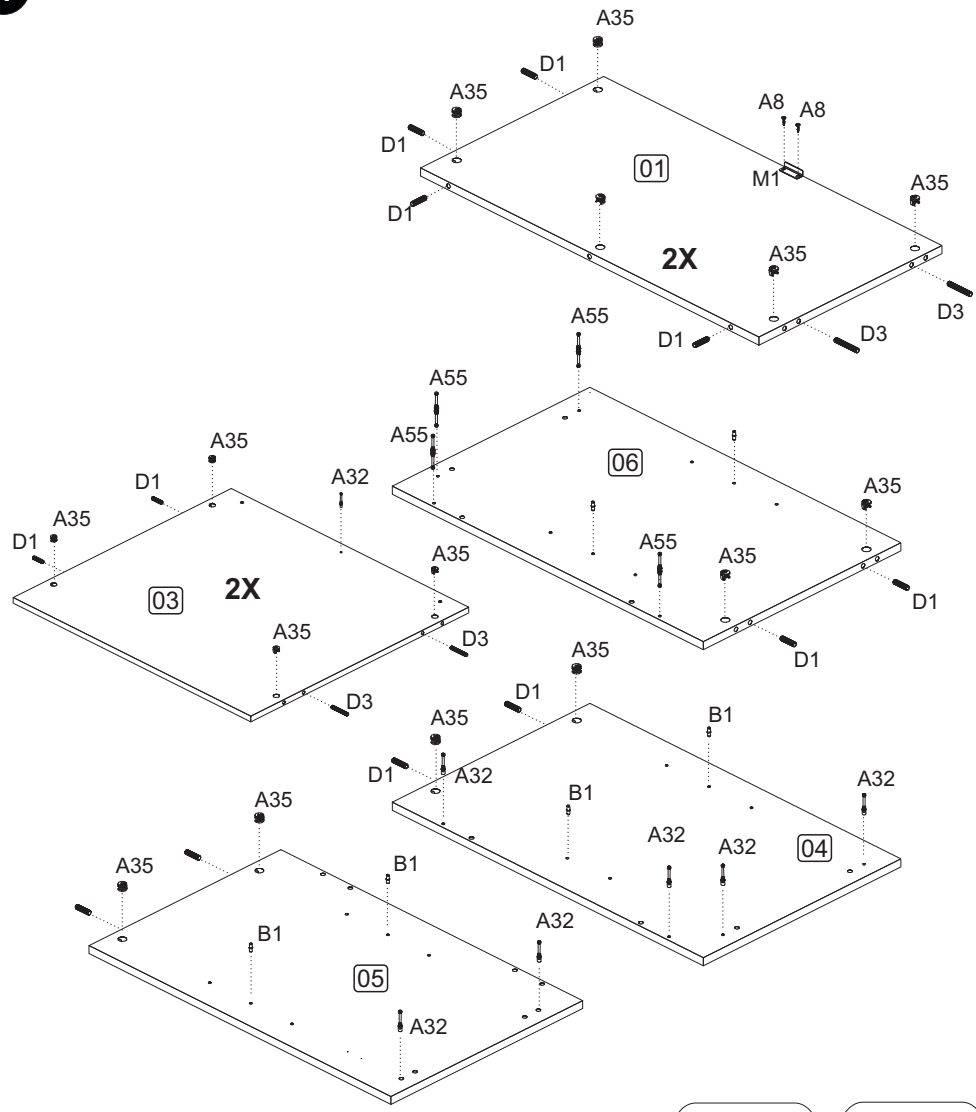

LISTA DE PEÇAS

PART LIST LISTA DE PIEZAS

LISTA DE PEÇAS

01 - Tampo
02 - Base
03 - Costa
04 - Lateral Esq
05 - Lateral Dir
06 - Divisória
07 - Prateleira Móvel
08 - Porta Dir Fechadura
09 - Porta Esq

(2x) 01 - Tapa
(1x) 02 - Base
(2x) 03 - Revés
(1x) 04 - Lateral Izquierda
(1x) 05 - Lateral Derecha
(1x) 06 - Divisor
(2x) 07 - Plataforma Mueve
(2x) 08 -Puerta Derecha Cerradura
(2x) 09 -Puerta Izquierda

LISTA DE PIEZAS

PARTS IDENTIFICATION

(2x) 01 - Top Panel
(1x) 02 - Botton Panel
(2x) 03 - Back Panel
(1x) 04 - Left Side Panel
(1x) 05 - Right Side Panel
(1x) 06 - Divider
(2x) 07 - Mobile Shelf
(2x) 08 - Right Door Lock
(2x) 09 - Left Door

B1 - SUPORTE PRAT.
METÁLICO **8x**

I1 - FECHADURA P/GAV.
2x

B25 - SEPARADOR PARA
FECHADURA **2x**

A32 - PARAF. MINIFIX
16x

M1 - CHAPA L 2 FUROS
OBL 42x17x0,9mm ZB **2x**

M2 - BATENTE P/PORTA
2F 48x24x1,5mm ZB **2x**

G7 - DOBRADIÇA 35 C/PISTÃO
SUPER ALTA + CALÇO **8x**

D3 - CAVILHA 8x50
4x

A55 - HASTE MINIFIX
DUPLA P/18mm **4x**

1 PRÉ-MONTAGEM

- 
D1 - 18x
- 
B1 - 8x
- 
A32 - 12x
- 
A35 - 24x
- 
A8 - 4x
- 
D3 - 4x
- 
A55 - 4x
- 
M1 - 2x