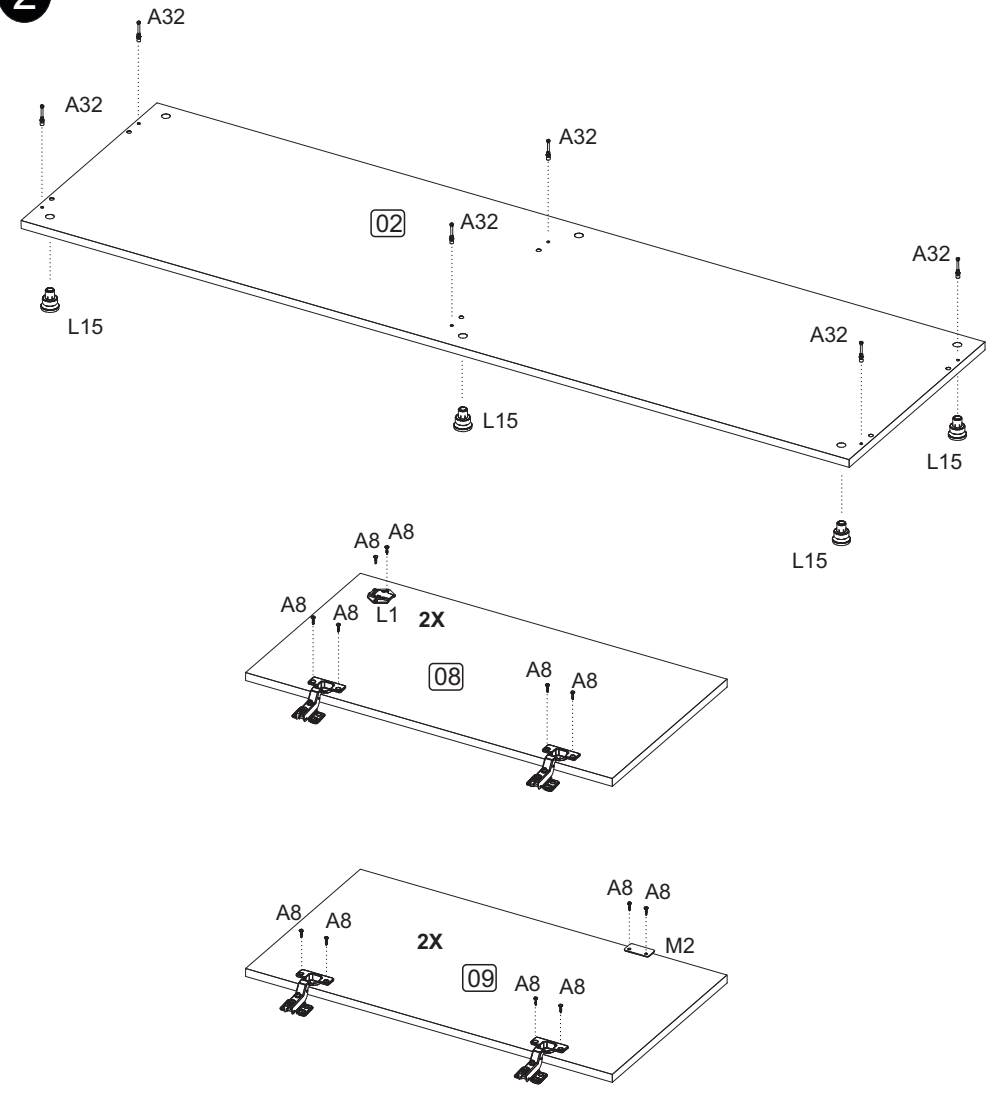

LISTA DE PIEZAS

PARTS IDENTIFICATION

(2x) 01 - Top Panel
(1x) 02 - Botton Panel
(2x) 03 - Back Panel
(1x) 04 - Left Side Panel
(1x) 05 - Right Side Panel
(1x) 06 - Divider
(2x) 07 - Mobile Shelf
(2x) 08 - Right Door Lock
(2x) 09 - Left Door

B1 - SUPORTE PRAT.
METÁLICO **8x**

I1 - FECHADURA P/GAV.
2x

B25 - SEPARADOR PARA
FECHADURA **2x**

A32 - PARAF. MINIFIX
16x

M1 - CHAPA L 2 FUROS
OBL 42x17x0,9mm ZB **2x**

M2 - BATENTE P/PORTA
2F 48x24x1,5mm ZB **2x**

G7 - DOBRADIÇA 35 C/PISTÃO
SUPER ALTA + CALÇO **8x**

D3 - CAVILHA 8x50
4x

A55 - HASTE MINIFIX
DUPLA P/18mm **4x**

1 PRÉ-MONTAGEM

- 
D1 - 18x
- 
B1 - 8x
- 
A32 - 12x
- 
A35 - 24x
- 
A8 - 4x
- 
D3 - 4x
- 
A55 - 4x
- 
M1 - 2x

2

- 
G7 - 4x
- 
A8 - 4x
- 
G6 - 4x
- 
L15 - 6x
- 
M2 - 2x
- 
L1 - 2x

3 MONTAGEM

4

AJUSTE DAS PORTAS
Ajuste de puerta
Door adjustment

AJUSTE DE ALTURA
Ajuste de altura
Height adjustment

AJUSTE INTERNO
Ajuste interno
Internal adjustment