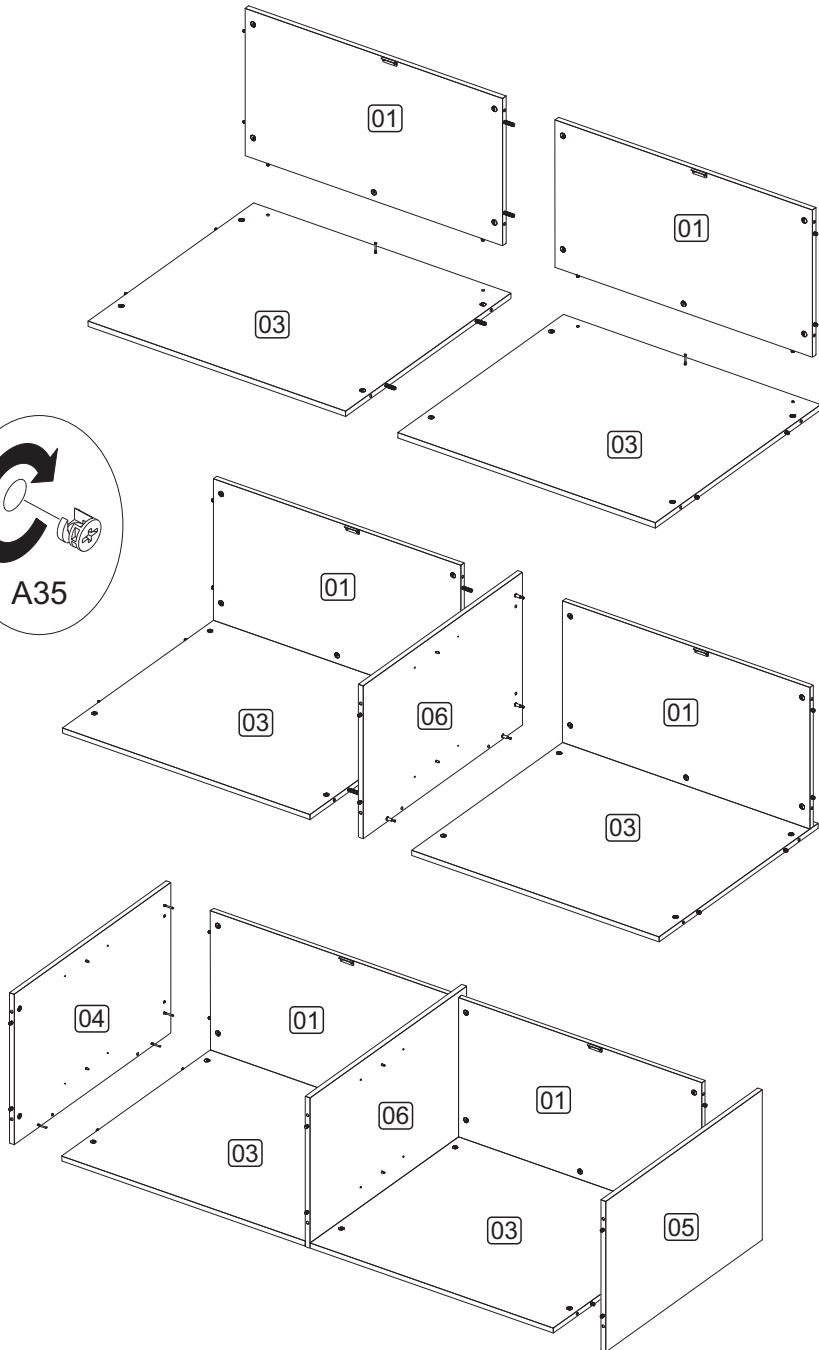

LISTA DE PIEZAS

PARTS IDENTIFICATION

(2x) 01 - Top Panel
(1x) 02 - Botton Panel
(2x) 03 - Back Panel
(1x) 04 - Left Side Panel
(1x) 05 - Right Side Panel
(1x) 06 - Divider
(2x) 07 - Mobile Shelf
(2x) 08 - Right Door Lock
(2x) 09 - Left Door

B1 - SUPORTE PRAT.
METÁLICO **8x**

I1 - FECHADURA P/GAV.
2x

B25 - SEPARADOR PARA
FECHADURA **2x**

A32 - PARAF. MINIFIX
16x

M1 - CHAPA L 2 FUROS
OBL 42x17x0,9mm ZB **2x**

M2 - BATENTE P/PORTA
2F 48x24x1,5mm ZB **2x**

G7 - DOBRADIÇA 35 C/PISTÃO
SUPER ALTA + CALÇO **8x**

D3 - CAVILHA 8x50
4x

A55 - HASTE MINIFIX
DUPLA P/18mm **4x**

1 PRÉ-MONTAGEM

- 
D1 - 18x
- 
B1 - 8x
- 
A32 - 12x
- 
A35 - 24x
- 
A8 - 4x
- 
D3 - 4x
- 
A55 - 4x
- 
M1 - 2x

2

- 
G7 - 4x
- 
A8 - 4x
- 
G6 - 4x
- 
L15 - 6x
- 
M2 - 2x
- 
L1 - 2x

3 MONTAGEM

4

AJUSTE DAS PORTAS
Ajuste de puerta
Door adjustment

AJUSTE DE ALTURA
Ajuste de altura
Height adjustment

AJUSTE INTERNO
Ajuste interno
Internal adjustment