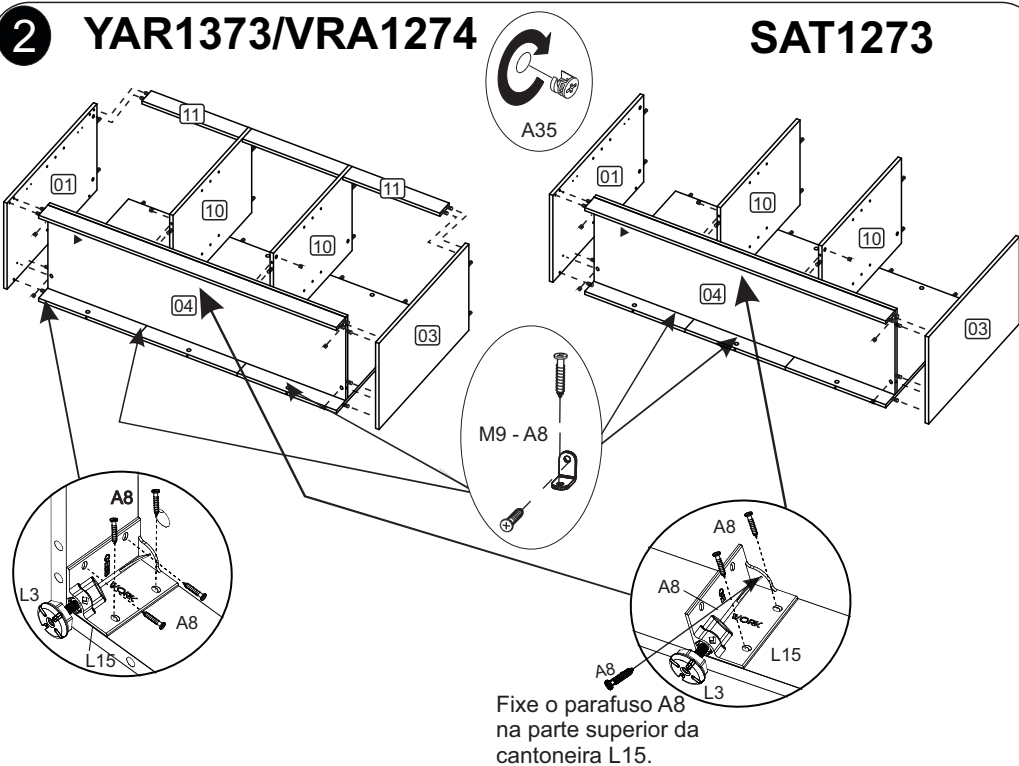

2 YAR1373/VRA1274 SAT1273

**YAR1373
VRA1274**

SAT1273

ACESSÓRIOS ACCESSORIES ACCESORIOS

A2 - PARAF. 3,5x14 CC
8x

A5 - PARAF. 3,5x25 CF *
4x

A8 - PARAF. 4,0x14 CP
40x

A32 - PARAF. MINIFIX
21x

A33 - PARAF. MINIFIX DP
2x

A35 - TAMBOR MINIFIX
25x

B2 - SUPORTE PRAT.
12x

C1 - PUXADOR *
2x

D1 - CAVILHA 8x30
38x

D2 - CAVILHA 8x40
4x

D3 - CAVILHA 8x50
8x

F1 - TAPA FURO Ø18
22x

I1 - FECHADURA P/GAV.
2x

G2 - CALÇO ALTO P/ DOBRADIÇA
4x

G3 - DOBRADIÇA 35 BAIXO
4x

L3 - SAPATA PLAST. 1/4
5x

L15 - CANTONEIRA P/ SAPATA 70X40X40
5x

M2 - CHAPA L 2 FUROS
2x

M9 - CANTONEIRA L 02 FUROS
2x

F2 - TAPA FURO ENCAIXE Ø8
36x

B25 - SEPARADOR P/ FECHADURA
2x

* VRA1274 NÃO vai puxador