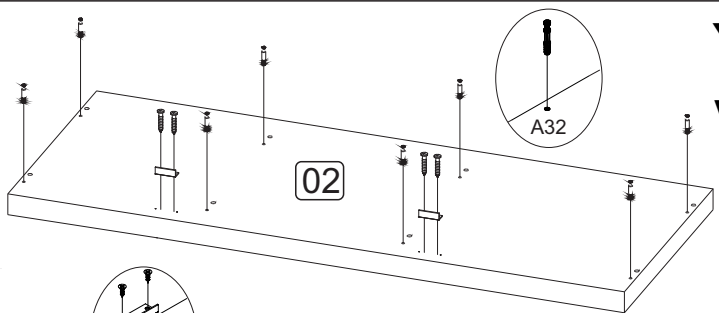

F2 - TAPA FURO ENCAIXE Ø8
36x

B25 - SEPARADOR P/ FECHADURA
2x

* VRA1274 NÃO vai puxador

YARIS/VERSA

- D2 - 4x
- F2 - 16x
- A32 - 8x
- B2 - 12x
- D3 - 4x
- G2 - 4x
- G3 - 4x
- A8 - 16x
- D1 - 38x

YAR1373 SAT1273 VRA1274

- M2 - A2
- A2 - 4x
- M2 - 2x
- A32 - 8x

START

- D2 - 4x
- F2 - 16x
- A32 - 8x
- A8 - 16x
- G2 - 4x
- G3 - 4x
- B2 - 12x
- D1 - 34x

YAR1373 SAT1273 VRA1274

- D2 - 4x
- A33 - 2x
- F1 - 6x
- A35 - 6x
- A35