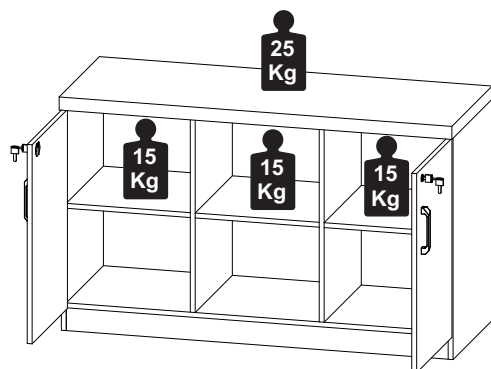

Capacidade de Carga - Load Capacity - Capacidad de carga

Start