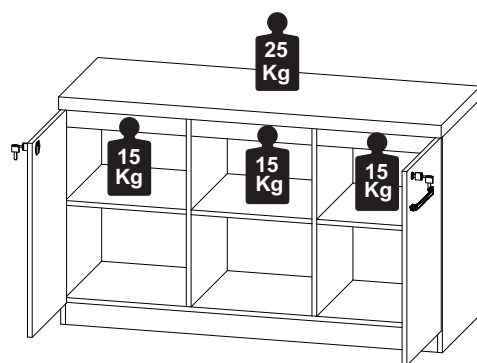

Yaris/Versa

Manutenção e Limpeza

Vidros: pano levemente umedecido com álcool, seguido de pano seco.
Madeiras: pano levemente umedecido com água, seguido de pano seco.
*Nunca utilizar produtos químicos ou abrasivos.

Maintenance and Cleaning

Glasses: cloth lightly moistened with alcohol, followed by dry cloth.
Woods: cloth slightly moistened with water, followed by cloth seco.
*Never use chemicals or abrasives.

Mantenimiento y Limpieza

Vidrios: legeramente humedecido con alcohol, seguido de un paño seco.
Madera: ligeramente humedecido con agua, seguido de un paño seco.
*No utilice nunca productos quimicos o abrasivos.

08/08