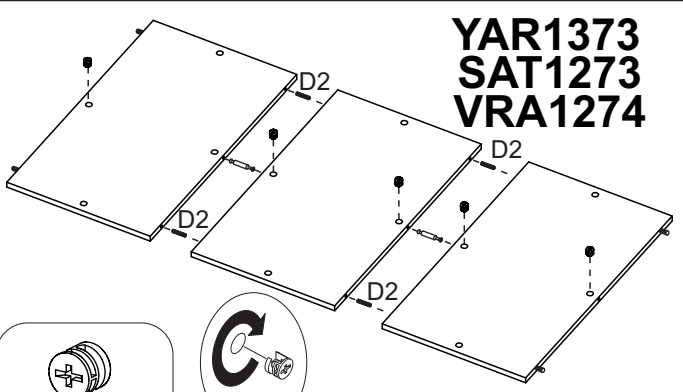

YAR1373 SAT1273 VRA1274

- D2 - 4x
- A33 - 2x
- F1 - 6x
- A35 - 6x
- A35