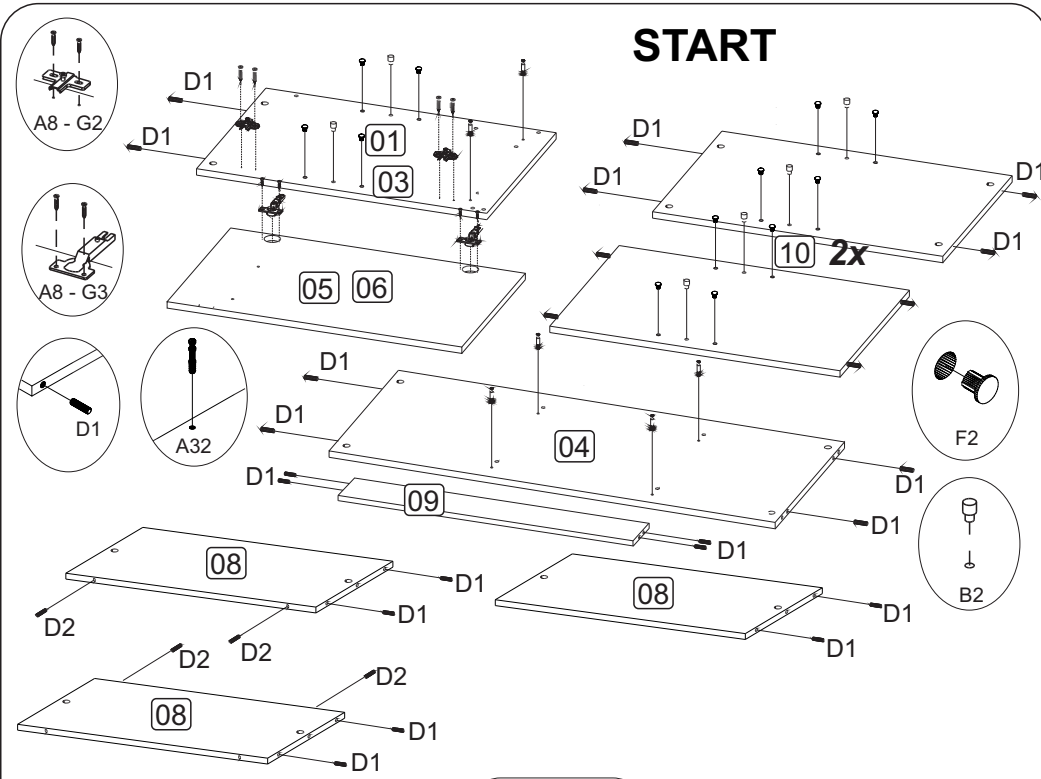

F1 - TAPA FURO Ø18
22x

I1 - FECHADURA P/GAV.
2x

G2 - CALÇO ALTO P/ DOBRADIÇA
4x

G3 - DOBRADIÇA 35 BAIXO
4x

L3 - SAPATA PLAST. 1/4
5x

L15 - CANTONEIRA P/ SAPATA 70X40X40
5x

M2 - CHAPA L 2 FUROS
2x

M9 - CANTONEIRA L 02 FUROS
2x

- M2 - A2
- A2 - 4x
- M2 - 2x
- A32 - 8x

START

- D2 - 4x
- F2 - 16x
- A32 - 8x
- A8 - 16x
- G2 - 4x
- G3 - 4x
- B2 - 12x
- D1 - 34x

YAR1373 SAT1273 VRA1274

- D2 - 4x
- A33 - 2x
- F1 - 6x
- A35 - 6x
- A35