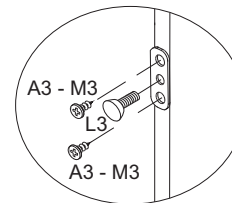

H6 - CANTONEIRA P/GAV QUICK INSTALL
4x

I1 - FECHADURA P/GAV. QUICK INSTALL
1x

J1 - CORREDIÇA 350mm
2x

J3 - CORREDIÇA TELESC. 350mm
1x

L2 - SAPATA PLAST. SEXT.
2x

L3 - SAPATA PLAST. 1/4
4x

L5 - BUCHA PLÁSTICA P/SAPATA 5/16
2x

M2 - BATENTE P/PORTA
1x

M3 - CHAPA P/SAPATA 1/4"
4x

B25 - SEPARADOR P/ FECHADURA
1x

ou

outras opções

ou

(2x)

06/12