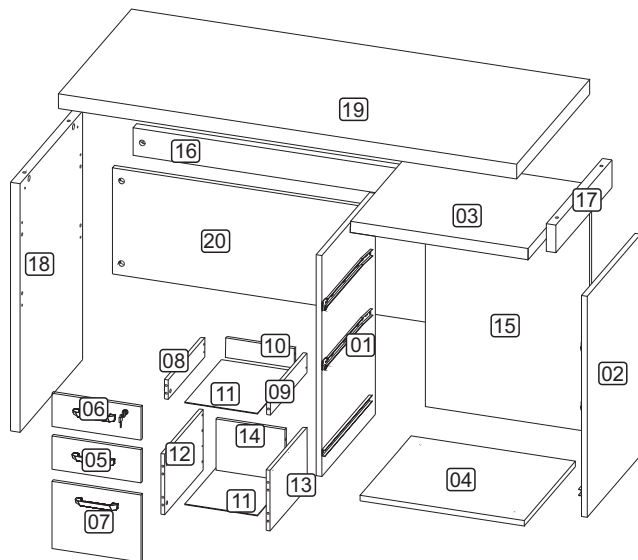

GAVETEIRO DRAWERS CAJONERO

25mim

REF. #YAR1252-1254-1352-1354-
1552-1554-9046-SAT9046

MOBILIÁRIO
PARA ESCRITÓRIO

GEBB Work Ind. de Móveis Ltda.
Rua Felix Roman, 190
São Valentin

95709-170 - Bento Gonçalves - RS - Brasil
Fone: (0XX54) 3454-1105 - (0XX54) 3453-1407
Phone: (0XX54) 3454-1105 - (0XX54) 3453-1407
E-mail: pedidos@gebbwork.com.br
www.gebbwork.com.br
WhatsApp: +55 54 99177-8324

LISTA DE PEÇAS

LISTA DE PEÇAS

- 01 - Lateral Esquerda
- 02 - Lateral Direita
- 03 - Tampo
- 04 - Base
- 05 - Frente Gaveta
- 06 - Frente Gaveta c/ Fechadura
- 07 - Frente Gav. Maior
- 08 - Lateral Esq. Gaveta
- 09 - Lateral Dir. Gaveta
- 10 - Costa Gaveta
- 11 - Fundo Gaveta
- 12 - Lateral Esq. Gav. Maior
- 13 - Lateral Dir. Gav. Maior
- 14 - Costa Gav. Maior
- 15 - Costa
- 16 - Travessa Superior
- 17 - Travessa Lateral
- 18 - Painel Lateral
- 19 - Tampo Engrossado
- 20 - Painel Frontal