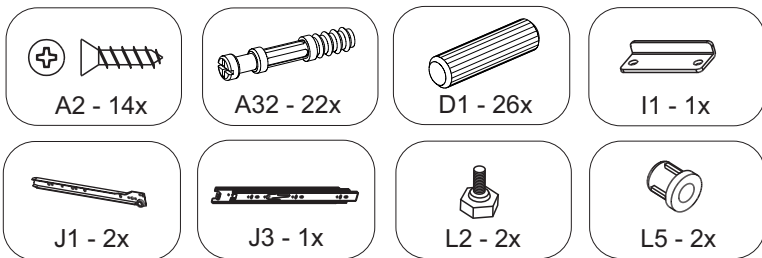

H6 - CANTONEIRA P/GAV QUICK INSTALL
4x

I1 - FECHADURA P/GAV. QUICK INSTALL
1x

J1 - CORREDIÇA 350mm
2x

J3 - CORREDIÇA TELESC. 350mm
1x

L2 - SAPATA PLAST. SEXT.
2x

L3 - SAPATA PLAST. 1/4
4x

L5 - BUCHA PLÁSTICA P/SAPATA 5/16
2x

M2 - BATENTE P/PORTA
1x

M3 - CHAPA P/SAPATA 1/4"
4x

B25 - SEPARADOR P/ FECHADURA
1x

ou

outras opções

ou

(2x)

06/12