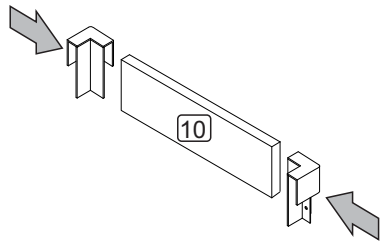

H6 - CANTONEIRA P/GAV QUICK INSTALL
4x

I1 - FECHADURA P/GAV. QUICK INSTALL
1x

J1 - CORREDIÇA 350mm
2x

J3 - CORREDIÇA TELESC. 350mm
1x

L2 - SAPATA PLAST. SEXT.
2x

L3 - SAPATA PLAST. 1/4
4x

L5 - BUCHA PLÁSTICA P/SAPATA 5/16
2x

M2 - BATENTE P/PORTA
1x

M3 - CHAPA P/SAPATA 1/4"
4x

B25 - SEPARADOR P/ FECHADURA
1x

ou

outras opções

ou

(2x)

06/12