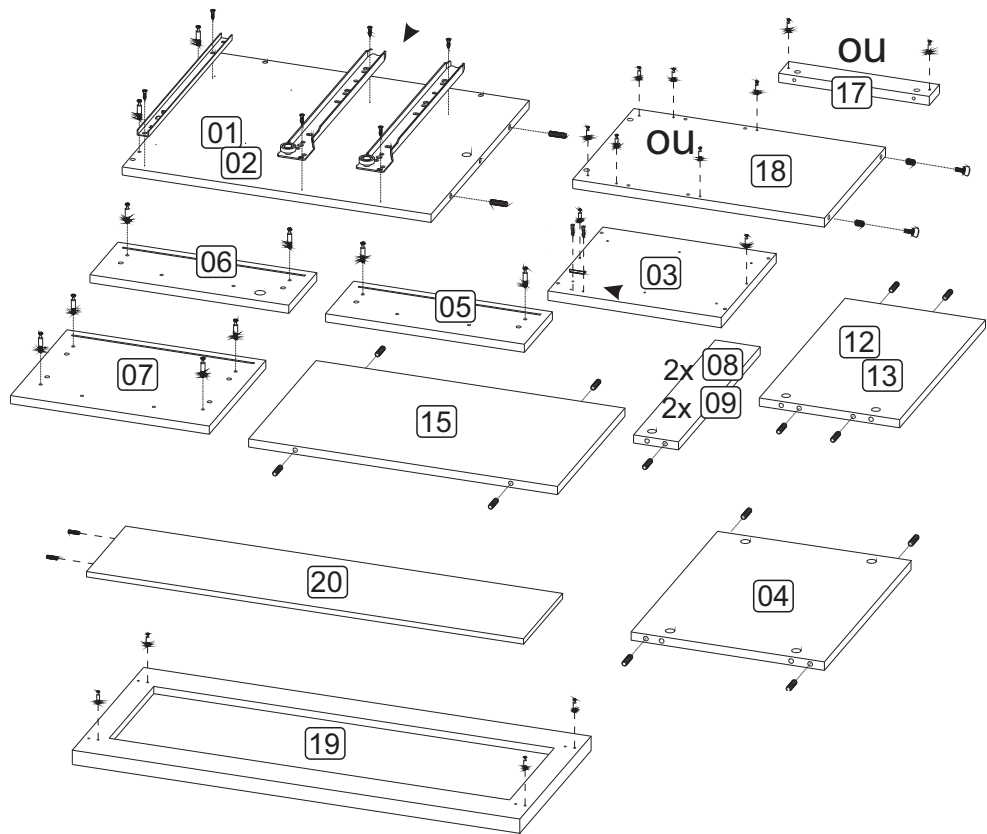

PARTS IDENTIFICATION

- 01 - Left Side
- 02 - Right Side
- 03 - Cover
- 04 - Base
- 05 - Drawer Front
- 06 - Front Drawer Locks
- 07 - Large Front Drawer
- 08 - Left Drawer Side
- 09 - Right Drawer Side
- 10 - Drawer Back
- 11 - Drawer Bottom
- 12 - Large Left Side Drawer
- 13 - Large Right Side Drawer
- 14 - Drawer Back
- 15 - Coast
- 16 - Dish
- 17 - Side Dish
- 18 - Panel Side
- 19 - Cover
- 20 - Front Panel

A24 - PARAF. 5,0x60 CF
2x

A32 - PARAF. MINIFIX
22x

A35 - TAMBOR MINIFIX
22x

B2 - DISTANCIADOR 50x24x10
2x

B16 - HASTE MET. 353mm
2x

C1 - PUXADOR
3x

D1 - CAVILHA 8x30
26x

F1 - TAPA FURO Ø18
18x

H6 - CANTONEIRA P/GAV QUICK INSTALL
4x

I1 - FECHADURA P/GAV. QUICK INSTALL
1x

J1 - CORREDIÇA 350mm
2x

J3 - CORREDIÇA TELESC. 350mm
1x

L2 - SAPATA PLAST. SEXT.
2x

L3 - SAPATA PLAST. 1/4
4x

L5 - BUCHA PLÁSTICA P/SAPATA 5/16
2x

M2 - BATENTE P/PORTA
1x

M3 - CHAPA P/SAPATA 1/4"
4x

B25 - SEPARADOR P/ FECHADURA
1x

ou

outras opções

ou

(2x)

06/12