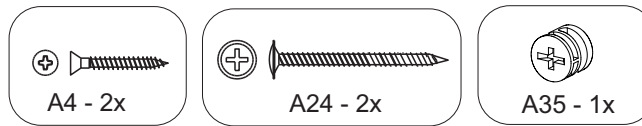

M2 - BATENTE P/PORTA
1x

M3 - CHAPA P/SAPATA 1/4"
4x

B25 - SEPARADOR P/ FECHADURA
1x

ou

outras opções

ou

(2x)

06/12